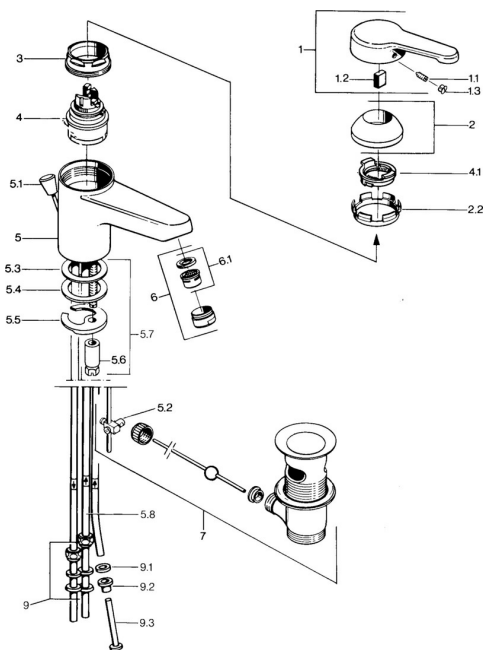

EAN: 4015474603080
static.hansa.com/0313110181
Náhradní díly

SP03131101

	Název	Kód
1	Páka, L=99 mm, (-2011) Chrom	59913768
1.1	Šroub, M5x8, SW2.5	59904755
1.2	Kluzné pouzdro (osazené)	59904778
1.3	Plug, hot/cold	59906705
2	Krytka Chrom	59906563
2.2	Upevňovací objímka	59906695
3	Oční šroub, M50x1, SW45	59904775
4	Kartuše, 4.8 eco	59904601
4.1	Hot water limiter	59904759
5.2	Spojovací díl táhel	59904624
5.3	O-kroužek, 42x3.5	59904764
5.4	Těsnění, 48x33.5x2	59902283
5.5	Upevňovací deska	59904765
5.6	Šroub, M8x1, SW13	59904766
5.7	Upevňovací set	59910749
6	Aerator, M24x1 A, low pressure Chrom	59902692
6	Aerator, M24x1 Bílá	59905527
6.1	Aerator, M22/24, ND	59901553
7	Vypouštěcí ventil Chrom	59904620
7	Vypouštěcí ventil Ušlechtilá mosaz Ukončeno	59906734
9	Montáž matice	59904969
9.1	Těsnící sada, 14.9x8.5x1	59902352
9.2	Těsnící sada, 10x8	59902272
9.3	Hadice	59902151
N.I.	Podložka s očkem pro řetízek	59902219
N.I.	Plug	59906910