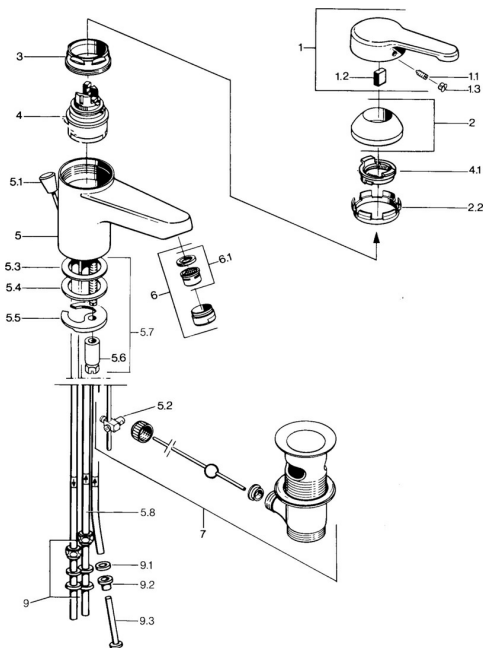

EAN: 4015474595347
static.hansa.com/0313110172

Náhradné diely

SP03131101

	Názov	Kód
1	Ovládacia rukoväť, L=99 mm, (-2011) Chróm	59913768
1.1	Skrutka, M5x8, SW2,5	59904755
1.2	Klzné puzdro	59904778
1.3	Plug, hot/cold	59906705
2	Krytka Chróm	59906563
2.2	Upevňovacia objímka	59906695
3	Očné skrutka, M50x1, SW45	59904775
4	Kartuš, 4.8 eco	59904601
4.1	Hot water limiter	59904759
5.2	Spojovací diel tiahla	59904624
5.3	O-kružok, 42x3.5	59904764
5.4	Tesnenie, 48x33.5x2	59902283
5.5		59904765
5.6	Skrutka, M8x1, SW13	59904766
5.7	Upevňovací set	59910749
6	Aerator, M24x1 A, low pressure Chróm	59902692
6	Aerator, M24x1 Biela	59905527
6.1	Aerator, M22/24, ND	59901553
7	Vypúšťací ventil umývadla Chróm	59904620
7	Vypúšťací ventil umývadla Ušľachtilá mosadz Ukončené	59906734
9	Montáž matice	59904969
9.1	Tesnenie sada, 14.9x8.5x1	59902352
9.2	Tesnenie sada, 10x8	59902272
9.3	Prípojacie hadičky	59902151
N.I.	Podložka s očkom pre retiazku	59902219
N.I.		59906910