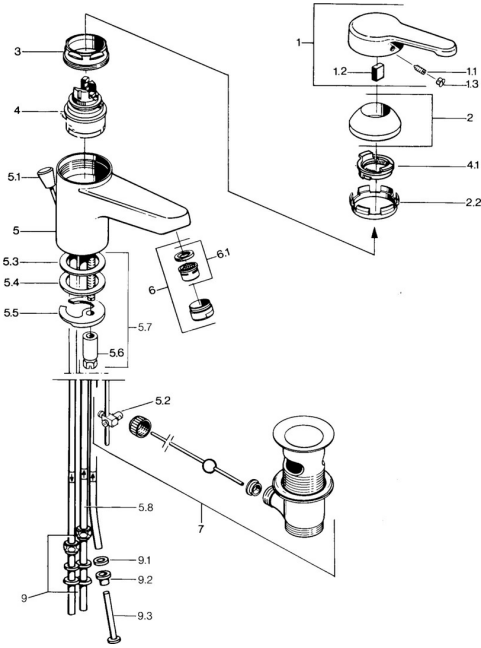

## Reserveonderdelen

### SP03131101

	Naam	Code
1	Hendel, L=99 mm, (-2011) Chroom	59913768
1.1	Schroef, M5x8, SW2.5	59904755
1.2	Joint klassiek uitloop	59904778
1.3	Plug, hot/cold	59906705
2	Kap Chroom	59906563
2.2	Vaststelling van de mouw	59906695
3	Schroef, M50x1, SW45	59904775
4	Binnenwerk, 4.8 eco	59904601
4.1	Hot water limiter	59904759
5.2	Gewichtstuk	59904624
5.3	O-ring, 42x3.5	59904764
5.4	Dichting, 48x33.5x2	59902283
5.5	Fixing plate	59904765
5.6	Schroef, M8x1, SW13	59904766
5.7	Bevestigingsset	59910749
6	Mousseur, M24x1 A, low pressure Chroom	59902692
6	Mousseur, M24x1 Wit	59905527
6.1	Mousseur, M22/24, ND	59901553
7	Wastegarnituur Chroom	59904620
7	Wastegarnituur Edelmessing <span style="background-color: #cccccc; padding: 2px;">Stopgezet</span>	59906734
9	Montage moer	59904969
9.1	Dichting, 14.9x8.5x1	59902352
9.2	Dichting, 10x8	59902272
9.3	Slangen	59902151
N.I.	Kettinghouder	59902219
N.I.	Plug	59906910