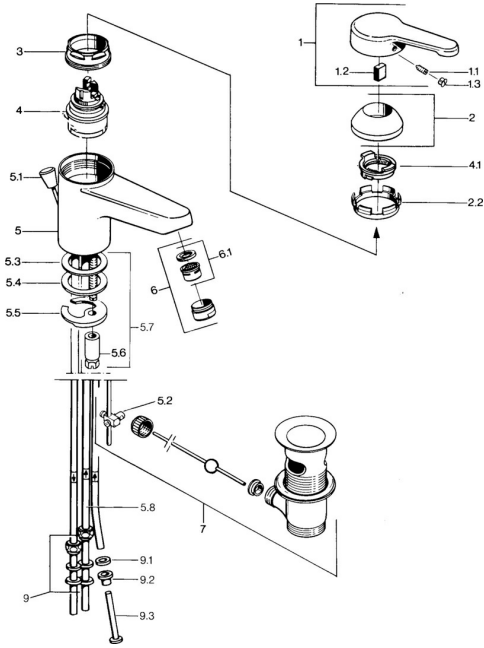

EAN: 4015474595347
static.hansa.com/0313110172

Parti di ricambio

SP03131101

	Nome	Codice
1	Leva, L=99 mm, (-2011) Cromo	59913768
1.1	Screw, M5x8, SW2.5	59904755
1.2	Adattatore	59904778
1.3	Tappo, hot/cold	59906705
2	Cappuccio Cromo	59906563
2.2	Manicotto di fissaggio	59906695
3	Vite eye, M50x1, SW45	59904775
4	Cartuccia, 4.8 eco	59904601
4.1	Hot water limiter	59904759
5.2	Snodo	59904624
5.3	O-ring, 42x3.5	59904764
5.4	Giunto, 48x33.5x2	59902283
5.5	Fixing plate	59904765
5.6	Screw, M8x1, SW13	59904766
5.7	Set di fissaggio	59910749
6	Aeratore, M24x1 A, low pressure Cromo	59902692
6	Aeratore, M24x1 Bianco	59905527
6.1	Aeratore, M22/24, ND	59901553
7	Scarico a saltarello Cromo	59904620
7	Scarico a saltarello Ottone lucido Fuori produzione	59906734
9	Raccordo dado	59904969
9.1	Kit di guarnizione, 14.9x8.5x1	59902352
9.2	Kit di guarnizione, 10x8	59902272
9.3	Tubo flessibile	59902151
N.I.	Rondella con portacatenella	59902219
N.I.	Tappo	59906910