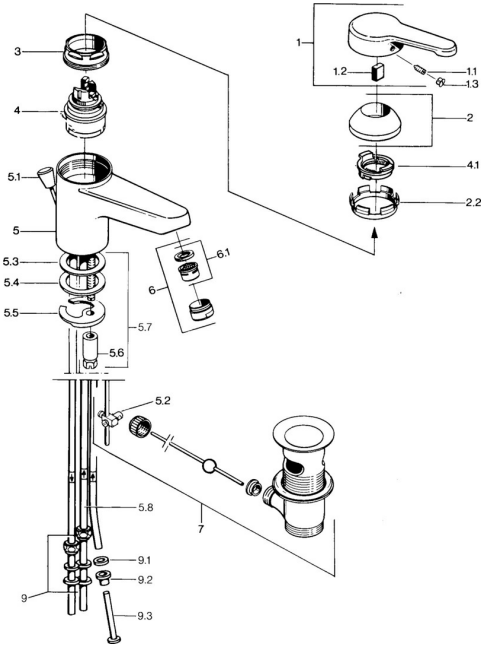

## Pièces de rechange

### SP03131101

	Nom	Code
1	Levier, L=99 mm, (-2011) Chrome	59913768
1.1	Vis, M5x8, SW2.5	59904755
1.2	Kit de joints pour bec	59904778
1.3	Bouchon cache trou, hot/cold	59906705
2	Chape Chrome	59906563
2.2	Manchon de fixation	59906695
3	Vis Loop, M50x1, SW45	59904775
4	Cartouche, 4.8 eco	59904601
4.1	Hot water limiter	59904759
5.2	Joint	59904624
5.3	Joint, 42x3.5	59904764
5.4	Joint, 48x33.5x2	59902283
5.5	Fixing plate	59904765
5.6	Vis, M8x1, SW13	59904766
5.7	Ensemble de fixation	59910749
6	Aérateur, M24x1 A, low pressure Chrome	59902692
6	Aérateur, M24x1 Blanc	59905527
6.1	Aérateur, M22/24, ND	59901553
7	Vidage Chrome	59904620
7	Vidage Laiton <b>Arrêté</b>	59906734
9	Écrou du raccord	59904969
9.1	Set de fixation pour bec, 14.9x8.5x1	59902352
9.2	Set de fixation pour bec, 10x8	59902272
9.3	Tuyau	59902151
N.I.	Bague avec graine d'attache	59902219
N.I.	Bouchon cache trou	59906910