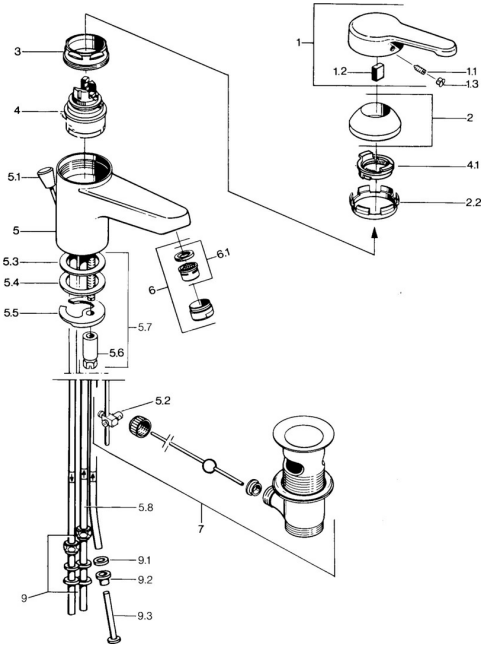

EAN: 4015474595347
static.hansa.com/0313110172

Ersatzteile

SP03131101

	Name	Art.-Nr.
1	Hebel, L=99 mm, (-2011) Chrom	59913768
1.1	Schraube, M5x8, SW2.5	59904755
1.2	Kunststoffadapter	59904778
1.3	Blindstopfen, hot/cold	59906705
2	Abdeckkappe Chrom	59906563
2.2	Befestigungshülse	59906695
3	Ringschraube, M50x1, SW45	59904775
4	Kartusche, 4.8 eco	59904601
4.1	Warmwasser Begrenzer	59904759
5.2	Gelenkstück	59904624
5.3	O-Ring, 42x3.5	59904764
5.4	Dichtung, 48x33.5x2	59902283
5.5	Befestigungsplatte	59904765
5.6	Schraube, M8x1, SW13	59904766
5.7	Befestigungssatz	59910749
6	Luftsprudler, M24x1 A, low pressure Chrom	59902692
6	Luftsprudler, M24x1 Weiss	59905527
6.1	Luftsprudler, M22/24, ND	59901553
7	Ablaufgarnitur Chrom	59904620
7	Ablaufgarnitur Edelmessing Ausgelaufen	59906734
9	Überwurfmutter	59904969
9.1	Dichtungskit, 14.9x8.5x1	59902352
9.2	Dichtungskit, 10x8	59902272
9.3	Schlauch	59902151
N.I.	Kettenhalter	59902219
N.I.	Blindstopfen	59906910