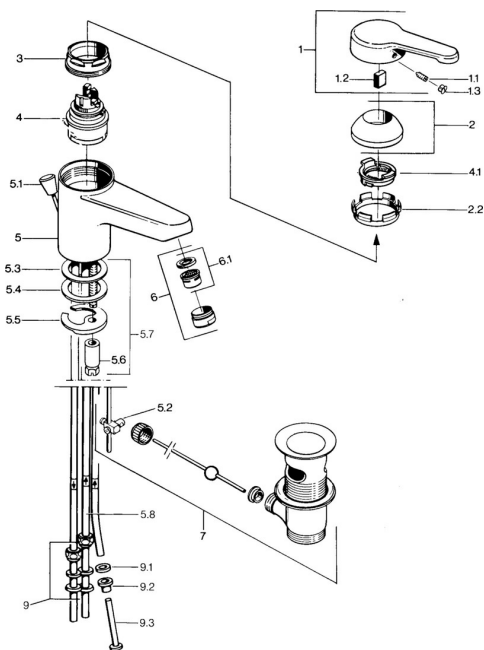

EAN: 4015474595347
static.hansa.com/0313110172
Náhradní díly

SP03131101

	Název	Kód
1	Páka, L=99 mm, (-2011) Chrom	59913768
1.1	Šroub, M5x8, SW2.5	59904755
1.2	Kluzné pouzdro (osazené)	59904778
1.3	Plug, hot/cold	59906705
2	Krytka Chrom	59906563
2.2	Upevňovací objímka	59906695
3	Oční šroub, M50x1, SW45	59904775
4	Kartuše, 4.8 eco	59904601
4.1	Hot water limiter	59904759
5.2	Spojovací díl táhel	59904624
5.3	O-kroužek, 42x3.5	59904764
5.4	Těsnění, 48x33.5x2	59902283
5.5	Upevňovací deska	59904765
5.6	Šroub, M8x1, SW13	59904766
5.7	Upevňovací set	59910749
6	Aerator, M24x1 A, low pressure Chrom	59902692
6	Aerator, M24x1 Bílá	59905527
6.1	Aerator, M22/24, ND	59901553
7	Vypouštěcí ventil Chrom	59904620
7	Vypouštěcí ventil Ušlechtilá mosaz Ukončeno	59906734
9	Montáž matice	59904969
9.1	Těsnící sada, 14.9x8.5x1	59902352
9.2	Těsnící sada, 10x8	59902272
9.3	Hadice	59902151
N.I.	Podložka s očkem pro řetízek	59902219
N.I.	Plug	59906910