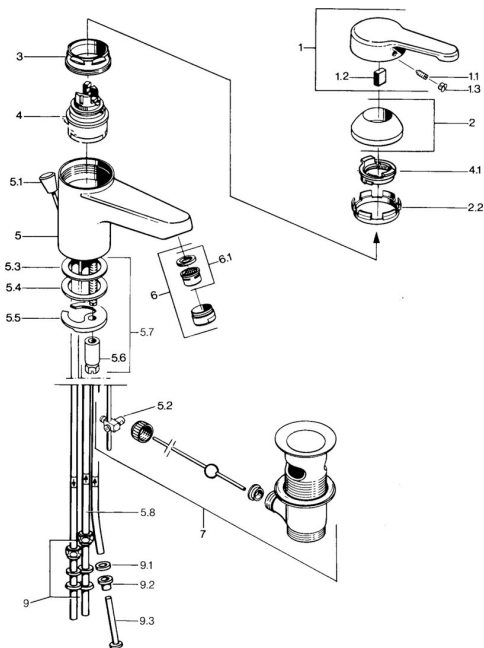

EAN: 4015474609167
static.hansa.com/0313110142

Parti di ricambio

SP03131101

	Nome	Codice
1	Leva, L=99 mm, (-2011) Cromo	59913768
1.1	Screw, M5x8, SW2.5	59904755
1.2	Adattatore	59904778
1.3	Tappo, hot/cold	59906705
2	Cappuccio Cromo	59906563
2.2	Manicotto di fissaggio	59906695
3	Vite eye, M50x1, SW45	59904775
4	Cartuccia, 4.8 eco	59904601
4.1	Hot water limiter	59904759
5.2	Snodo	59904624
5.3	O-ring, 42x3.5	59904764
5.4	Giunto, 48x33.5x2	59902283
5.5	Fixing plate	59904765
5.6	Screw, M8x1, SW13	59904766
5.7	Set di fissaggio	59910749
6	Aeratore, M24x1 A, low pressure Cromo	59902692
6	Aeratore, M24x1 Bianco	59905527
6.1	Aeratore, M22/24, ND	59901553
7	Scarico a saltarello Cromo	59904620
7	Scarico a saltarello Ottone lucido Fuori produzione	59906734
9	Raccordo dado	59904969
9.1	Kit di guarnizione, 14.9x8.5x1	59902352
9.2	Kit di guarnizione, 10x8	59902272
9.3	Tubo flessibile	59902151
N.I.	Rondella con portacatenella	59902219
N.I.	Tappo	59906910