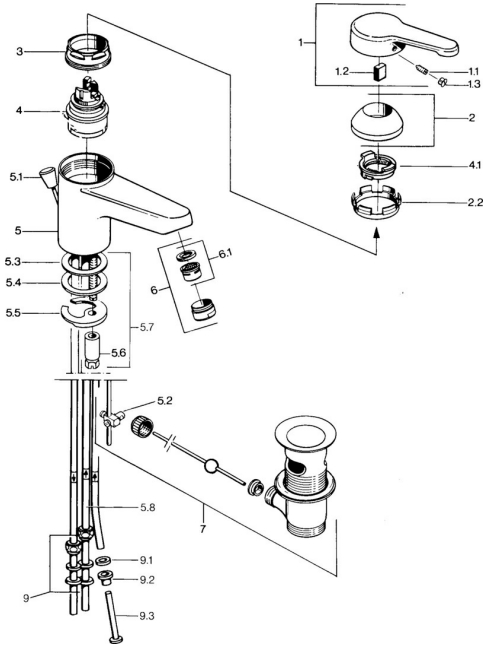

## Pièces de rechange

### SP03131101

	Nom	Code
1	Levier, L=99 mm, (-2011) Chrome	59913768
1.1	Vis, M5x8, SW2.5	59904755
1.2	Kit de joints pour bec	59904778
1.3	Bouchon cache trou, hot/cold	59906705
2	Chape Chrome	59906563
2.2	Manchon de fixation	59906695
3	Vis Loop, M50x1, SW45	59904775
4	Cartouche, 4.8 eco	59904601
4.1	Hot water limiter	59904759
5.2	Joint	59904624
5.3	Joint, 42x3.5	59904764
5.4	Joint, 48x33.5x2	59902283
5.5	Fixing plate	59904765
5.6	Vis, M8x1, SW13	59904766
5.7	Ensemble de fixation	59910749
6	Aérateur, M24x1 A, low pressure Chrome	59902692
6	Aérateur, M24x1 Blanc	59905527
6.1	Aérateur, M22/24, ND	59901553
7	Vidage Chrome	59904620
7	Vidage Laiton <b>Arrêté</b>	59906734
9	Écrou du raccord	59904969
9.1	Set de fixation pour bec, 14.9x8.5x1	59902352
9.2	Set de fixation pour bec, 10x8	59902272
9.3	Tuyau	59902151
N.I.	Bague avec graine d'attache	59902219
N.I.	Bouchon cache trou	59906910