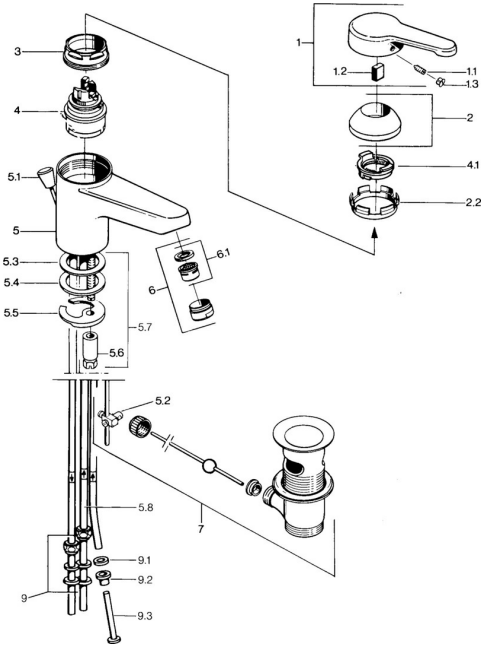

EAN: 4015474609167
static.hansa.com/0313110142

Ersatzteile

SP03131101

	Name	Art.-Nr.
1	Hebel, L=99 mm, (-2011) Chrom	59913768
1.1	Schraube, M5x8, SW2.5	59904755
1.2	Kunststoffadapter	59904778
1.3	Blindstopfen, hot/cold	59906705
2	Abdeckkappe Chrom	59906563
2.2	Befestigungshülse	59906695
3	Ringschraube, M50x1, SW45	59904775
4	Kartusche, 4.8 eco	59904601
4.1	Warmwasser Begrenzer	59904759
5.2	Gelenkstück	59904624
5.3	O-Ring, 42x3.5	59904764
5.4	Dichtung, 48x33.5x2	59902283
5.5	Befestigungsplatte	59904765
5.6	Schraube, M8x1, SW13	59904766
5.7	Befestigungssatz	59910749
6	Luftsprudler, M24x1 A, low pressure Chrom	59902692
6	Luftsprudler, M24x1 Weiss	59905527
6.1	Luftsprudler, M22/24, ND	59901553
7	Ablaufgarnitur Chrom	59904620
7	Ablaufgarnitur Edelmessing Ausgelaufen	59906734
9	Überwurfmutter	59904969
9.1	Dichtungskit, 14.9x8.5x1	59902352
9.2	Dichtungskit, 10x8	59902272
9.3	Schlauch	59902151
N.I.	Kettenhalter	59902219
N.I.	Blindstopfen	59906910