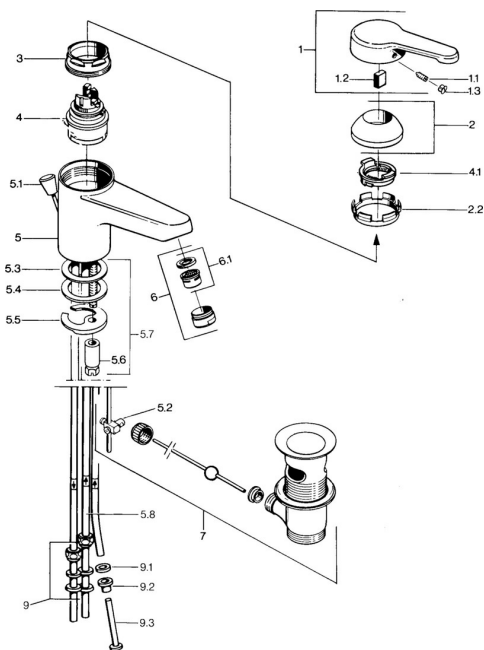

EAN: 4015474609167
static.hansa.com/0313110142
Náhradní díly

SP03131101

	Název	Kód
1	Páka, L=99 mm, (-2011) Chrom	59913768
1.1	Šroub, M5x8, SW2.5	59904755
1.2	Kluzné pouzdro (osazené)	59904778
1.3	Plug, hot/cold	59906705
2	Krytka Chrom	59906563
2.2	Upevňovací objímka	59906695
3	Oční šroub, M50x1, SW45	59904775
4	Kartuše, 4.8 eco	59904601
4.1	Hot water limiter	59904759
5.2	Spojovací díl táhel	59904624
5.3	O-kroužek, 42x3.5	59904764
5.4	Těsnění, 48x33.5x2	59902283
5.5	Upevňovací deska	59904765
5.6	Šroub, M8x1, SW13	59904766
5.7	Upevňovací set	59910749
6	Aerator, M24x1 A, low pressure Chrom	59902692
6	Aerator, M24x1 Bílá	59905527
6.1	Aerator, M22/24, ND	59901553
7	Vypouštěcí ventil Chrom	59904620
7	Vypouštěcí ventil Ušlechtilá mosaz Ukončeno	59906734
9	Montáž matice	59904969
9.1	Těsnící sada, 14.9x8.5x1	59902352
9.2	Těsnící sada, 10x8	59902272
9.3	Hadice	59902151
N.I.	Podložka s očkem pro řetízek	59902219
N.I.	Plug	59906910