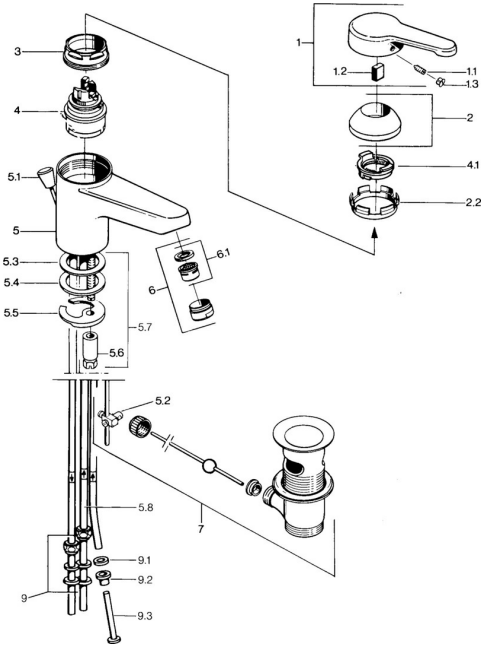

EAN: 4015474579484
static.hansa.com/03131101

Reserveonderdelen

SP03131101

	Naam	Code
1	Hendel, L=99 mm, (-2011) Chroom	59913768
1.1	Schroef, M5x8, SW2.5	59904755
1.2	Joint klassiek uitloop	59904778
1.3	Plug, hot/cold	59906705
2	Kap Chroom	59906563
2.2	Vaststelling van de mouw	59906695
3	Schroef, M50x1, SW45	59904775
4	Binnenwerk, 4.8 eco	59904601
4.1	Hot water limiter	59904759
5.2	Gewichtstuk	59904624
5.3	O-ring, 42x3.5	59904764
5.4	Dichting, 48x33.5x2	59902283
5.5	Fixing plate	59904765
5.6	Schroef, M8x1, SW13	59904766
5.7	Bevestigingsset	59910749
6	Mousseur, M24x1 A, low pressure Chroom	59902692
6	Mousseur, M24x1 Wit	59905527
6.1	Mousseur, M22/24, ND	59901553
7	Wastegarnituur Chroom	59904620
7	Wastegarnituur Edelmessing Stopgezet	59906734
9	Montage moer	59904969
9.1	Dichting, 14.9x8.5x1	59902352
9.2	Dichting, 10x8	59902272
9.3	Slangen	59902151
N.I.	Kettinghouder	59902219
N.I.	Plug	59906910