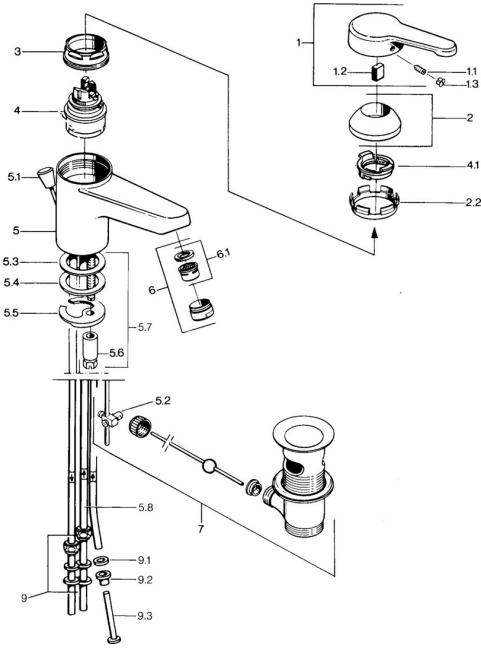

## Ersatzteile

### SP03131101

	Name	Art.-Nr.
1	Hebel, L=99 mm, (-2011) Chrom	59913768
1.1	Schraube, M5x8, SW2.5	59904755
1.2	Kunststoffadapter	59904778
1.3	Blindstopfen, hot/cold	59906705
2	Abdeckkappe Chrom	59906563
2.2	Befestigungshülse	59906695
3	Ringschraube, M50x1, SW45	59904775
4	Kartusche, 4.8 eco	59904601
4.1	Warmwasser Begrenzer	59904759
5.2	Gelenkstück	59904624
5.3	O-Ring, 42x3.5	59904764
5.4	Dichtung, 48x33.5x2	59902283
5.5	Befestigungsplatte	59904765
5.6	Schraube, M8x1, SW13	59904766
5.7	Befestigungssatz	59910749
6	Luftsprudler, M24x1 A, low pressure Chrom	59902692
6	Luftsprudler, M24x1 Weiss	59905527
6.1	Luftsprudler, M22/24, ND	59901553
7	Ablaufgarnitur Chrom	59904620
7	Ablaufgarnitur Edelmessing <span style="background-color: #cccccc; padding: 2px;">Ausgelaufen</span>	59906734
9	Überwurfmutter	59904969
9.1	Dichtungskit, 14.9x8.5x1	59902352
9.2	Dichtungskit, 10x8	59902272
9.3	Schlauch	59902151
N.I.	Kettenhalter	59902219
N.I.	Blindstopfen	59906910