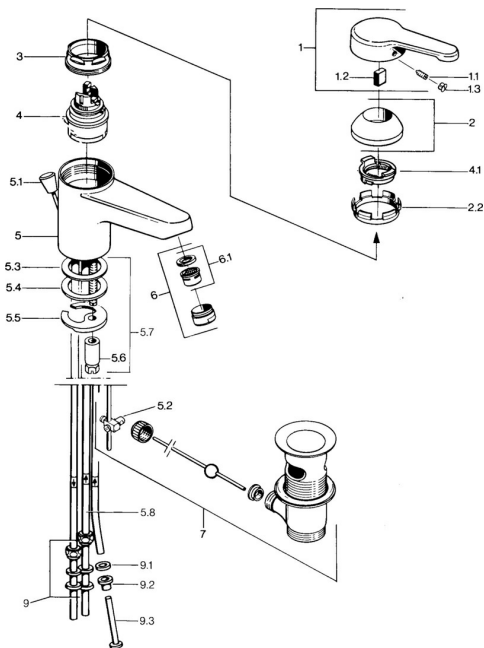

EAN: 4015474579484
static.hansa.com/03131101

Náhradní díly

SP03131101

	Název	Kód
1	Páka, L=99 mm, (-2011) Chrom	59913768
1.1	Šroub, M5x8, SW2.5	59904755
1.2	Kluzné pouzdro (osazené)	59904778
1.3	Plug, hot/cold	59906705
2	Krytka Chrom	59906563
2.2	Upevňovací objímka	59906695
3	Oční šroub, M50x1, SW45	59904775
4	Kartuše, 4.8 eco	59904601
4.1	Hot water limiter	59904759
5.2	Spojovací díl táhel	59904624
5.3	O-kroužek, 42x3.5	59904764
5.4	Těsnění, 48x33.5x2	59902283
5.5	Upevňovací deska	59904765
5.6	Šroub, M8x1, SW13	59904766
5.7	Upevňovací set	59910749
6	Aerator, M24x1 A, low pressure Chrom	59902692
6	Aerator, M24x1 Bílá	59905527
6.1	Aerator, M22/24, ND	59901553
7	Vypouštěcí ventil Chrom	59904620
7	Vypouštěcí ventil Ušlechtilá mosaz Ukončeno	59906734
9	Montáž matice	59904969
9.1	Těsnící sada, 14.9x8.5x1	59902352
9.2	Těsnící sada, 10x8	59902272
9.3	Hadice	59902151
N.I.	Podložka s očkem pro řetízek	59902219
N.I.	Plug	59906910