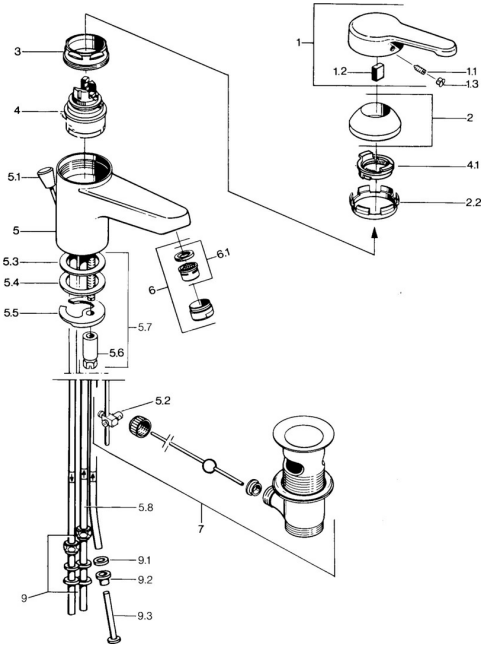

EAN: 4015474525931
static.hansa.com/0313110092

Reserveonderdelen

SP03131101

	Naam	Code
1	Hendel, L=99 mm, (-2011) Chroom	59913768
1.1	Schroef, M5x8, SW2.5	59904755
1.2	Joint klassiek uitloop	59904778
1.3	Plug, hot/cold	59906705
2	Kap Chroom	59906563
2.2	Vaststelling van de mouw	59906695
3	Schroef, M50x1, SW45	59904775
4	Binnenwerk, 4.8 eco	59904601
4.1	Hot water limiter	59904759
5.2	Gewichtstuk	59904624
5.3	O-ring, 42x3.5	59904764
5.4	Dichting, 48x33.5x2	59902283
5.5	Fixing plate	59904765
5.6	Schroef, M8x1, SW13	59904766
5.7	Bevestigingsset	59910749
6	Mousseur, M24x1 A, low pressure Chroom	59902692
6	Mousseur, M24x1 Wit	59905527
6.1	Mousseur, M22/24, ND	59901553
7	Wastegarnituur Chroom	59904620
7	Wastegarnituur Edelmessing Stopgezet	59906734
9	Montage moer	59904969
9.1	Dichting, 14.9x8.5x1	59902352
9.2	Dichting, 10x8	59902272
9.3	Slangen	59902151
N.I.	Kettinghouder	59902219
N.I.	Plug	59906910