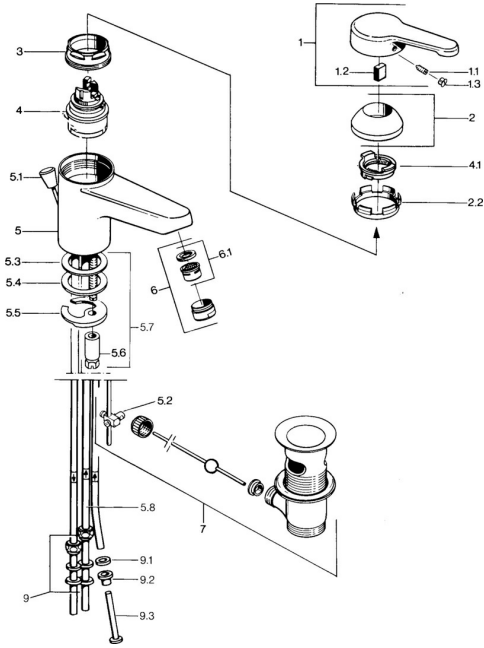

EAN: 4015474525931
static.hansa.com/0313110092

Parti di ricambio

SP03131101

	Nome	Codice
1	Leva, L=99 mm, (-2011) Cromo	59913768
1.1	Screw, M5x8, SW2.5	59904755
1.2	Adattatore	59904778
1.3	Tappo, hot/cold	59906705
2	Cappuccio Cromo	59906563
2.2	Manicotto di fissaggio	59906695
3	Vite eye, M50x1, SW45	59904775
4	Cartuccia, 4.8 eco	59904601
4.1	Hot water limiter	59904759
5.2	Snodo	59904624
5.3	O-ring, 42x3.5	59904764
5.4	Giunto, 48x33.5x2	59902283
5.5	Fixing plate	59904765
5.6	Screw, M8x1, SW13	59904766
5.7	Set di fissaggio	59910749
6	Aeratore, M24x1 A, low pressure Cromo	59902692
6	Aeratore, M24x1 Bianco	59905527
6.1	Aeratore, M22/24, ND	59901553
7	Scarico a saltarello Cromo	59904620
7	Scarico a saltarello Ottone lucido Fuori produzione	59906734
9	Raccordo dado	59904969
9.1	Kit di guarnizione, 14.9x8.5x1	59902352
9.2	Kit di guarnizione, 10x8	59902272
9.3	Tubo flessibile	59902151
N.I.	Rondella con portacatenella	59902219
N.I.	Tappo	59906910