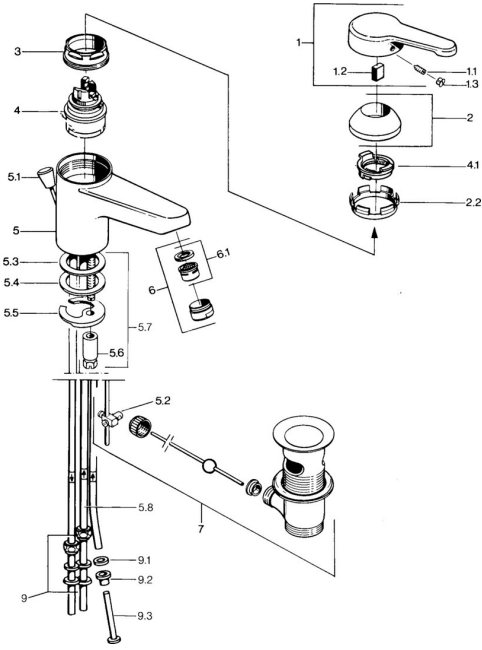

## Ersatzteile

### SP03131101

	Name	Art.-Nr.
1	Hebel, L=99 mm, (-2011) Chrom	59913768
1.1	Schraube, M5x8, SW2.5	59904755
1.2	Kunststoffadapter	59904778
1.3	Blindstopfen, hot/cold	59906705
2	Abdeckkappe Chrom	59906563
2.2	Befestigungshülse	59906695
3	Ringschraube, M50x1, SW45	59904775
4	Kartusche, 4.8 eco	59904601
4.1	Warmwasser Begrenzer	59904759
5.2	Gelenkstück	59904624
5.3	O-Ring, 42x3.5	59904764
5.4	Dichtung, 48x33.5x2	59902283
5.5	Befestigungsplatte	59904765
5.6	Schraube, M8x1, SW13	59904766
5.7	Befestigungssatz	59910749
6	Luftsprudler, M24x1 A, low pressure Chrom	59902692
6	Luftsprudler, M24x1 Weiss	59905527
6.1	Luftsprudler, M22/24, ND	59901553
7	Ablaufgarnitur Chrom	59904620
7	Ablaufgarnitur Edelmessing <span style="background-color: #cccccc; padding: 2px;">Ausgelaufen</span>	59906734
9	Überwurfmutter	59904969
9.1	Dichtungskit, 14.9x8.5x1	59902352
9.2	Dichtungskit, 10x8	59902272
9.3	Schlauch	59902151
N.I.	Kettenhalter	59902219
N.I.	Blindstopfen	59906910