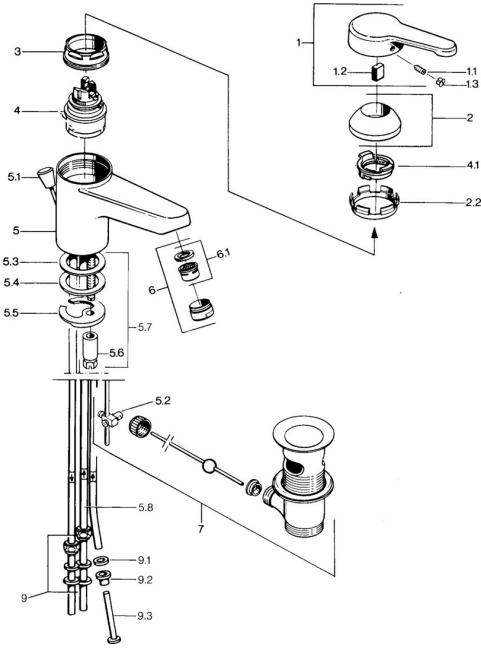

EAN: 4015474525993
static.hansa.com/0313110082

Reserveonderdelen

SP03131101

	Naam	Code
1	Hendel, L=99 mm, (-2011) Chroom	59913768
1.1	Schroef, M5x8, SW2.5	59904755
1.2	Joint klassiek uitloop	59904778
1.3	Plug, hot/cold	59906705
2	Kap Chroom	59906563
2.2	Vaststelling van de mouw	59906695
3	Schroef, M50x1, SW45	59904775
4	Binnenwerk, 4.8 eco	59904601
4.1	Hot water limiter	59904759
5.2	Gewichtstuk	59904624
5.3	O-ring, 42x3.5	59904764
5.4	Dichting, 48x33.5x2	59902283
5.5	Fixing plate	59904765
5.6	Schroef, M8x1, SW13	59904766
5.7	Bevestigingsset	59910749
6	Mousseur, M24x1 A, low pressure Chroom	59902692
6	Mousseur, M24x1 Wit	59905527
6.1	Mousseur, M22/24, ND	59901553
7	Wastegarnituur Chroom	59904620
7	Wastegarnituur Edelmessing Stopgezet	59906734
9	Montage moer	59904969
9.1	Dichting, 14.9x8.5x1	59902352
9.2	Dichting, 10x8	59902272
9.3	Slangen	59902151
N.I.	Kettinghouder	59902219
N.I.	Plug	59906910