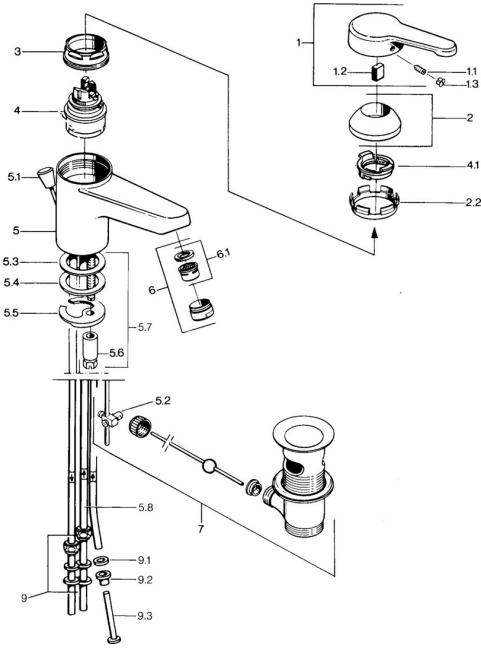

EAN: 4015474525993
static.hansa.com/0313110082

Ersatzteile

SP03131101

	Name	Art.-Nr.
1	Hebel, L=99 mm, (-2011) Chrom	59913768
1.1	Schraube, M5x8, SW2.5	59904755
1.2	Kunststoffadapter	59904778
1.3	Blindstopfen, hot/cold	59906705
2	Abdeckkappe Chrom	59906563
2.2	Befestigungshülse	59906695
3	Ringschraube, M50x1, SW45	59904775
4	Kartusche, 4.8 eco	59904601
4.1	Warmwasser Begrenzer	59904759
5.2	Gelenkstück	59904624
5.3	O-Ring, 42x3.5	59904764
5.4	Dichtung, 48x33.5x2	59902283
5.5	Befestigungsplatte	59904765
5.6	Schraube, M8x1, SW13	59904766
5.7	Befestigungssatz	59910749
6	Luftsprudler, M24x1 A, low pressure Chrom	59902692
6	Luftsprudler, M24x1 Weiss	59905527
6.1	Luftsprudler, M22/24, ND	59901553
7	Ablaufgarnitur Chrom	59904620
7	Ablaufgarnitur Edelmessing Ausgelaufen	59906734
9	Überwurfmutter	59904969
9.1	Dichtungskit, 14.9x8.5x1	59902352
9.2	Dichtungskit, 10x8	59902272
9.3	Schlauch	59902151
N.I.	Kettenhalter	59902219
N.I.	Blindstopfen	59906910