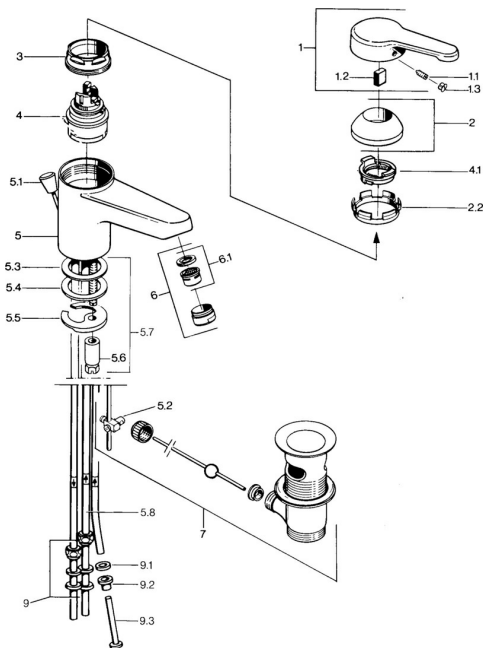

## SP03131101

	Název	Kód
1	Páka, L=99 mm, (-2011) Chrom	59913768
1.1	Šroub, M5x8, SW2.5	59904755
1.2	Kluzné pouzdro (osazené)	59904778
1.3	Plug, hot/cold	59906705
2	Krytka Chrom	59906563
2.2	Upevňovací objímka	59906695
3	Oční šroub, M50x1, SW45	59904775
4	Kartuše, 4.8 eco	59904601
4.1	Hot water limiter	59904759
5.2	Spojovací díl táhel	59904624
5.3	O-kroužek, 42x3.5	59904764
5.4	Těsnění, 48x33.5x2	59902283
5.5	Upevňovací deska	59904765
5.6	Šroub, M8x1, SW13	59904766
5.7	Upevňovací set	59910749
6	Aerator, M24x1 A, low pressure Chrom	59902692
6	Aerator, M24x1 Bílá	59905527
6.1	Aerator, M22/24, ND	59901553
7	Vypouštěcí ventil Chrom	59904620
7	Vypouštěcí ventil Ušlechtilá mosaz <b>Ukončeno</b>	59906734
9	Montáž matice	59904969
9.1	Těsnící sada, 14.9x8.5x1	59902352
9.2	Těsnící sada, 10x8	59902272
9.3	Hadice	59902151
N.I.	Podložka s očkem pro řetízek	59902219
N.I.	Plug	59906910