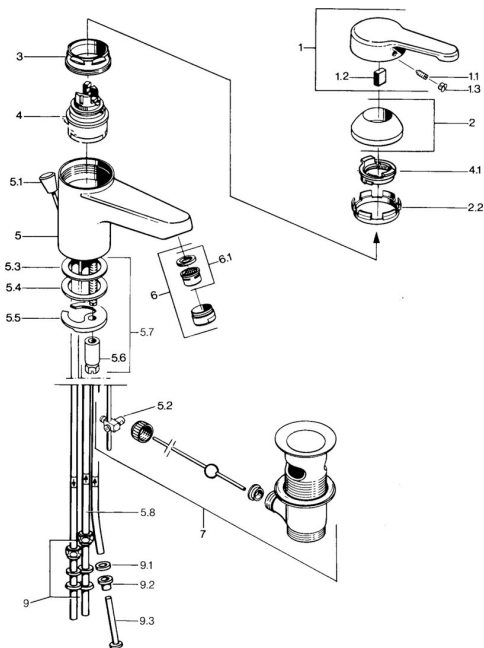

EAN: 4015474551480
static.hansa.com/03131100

Náhradné diely

SP03131101

	Názov	Kód
1	Ovládacia rukoväť, L=99 mm, (-2011) Chróm	59913768
1.1	Skrutka, M5x8, SW2,5	59904755
1.2	Klzné puzdro	59904778
1.3	Plug, hot/cold	59906705
2	Krytka Chróm	59906563
2.2	Upevňovacia objímka	59906695
3	Očné skrutka, M50x1, SW45	59904775
4	Kartuš, 4.8 eco	59904601
4.1	Hot water limiter	59904759
5.2	Spojovací diel tiahla	59904624
5.3	O-kružok, 42x3.5	59904764
5.4	Tesnenie, 48x33.5x2	59902283
5.5		59904765
5.6	Skrutka, M8x1, SW13	59904766
5.7	Upevňovací set	59910749
6	Aerator, M24x1 A, low pressure Chróm	59902692
6	Aerator, M24x1 Biela	59905527
6.1	Aerator, M22/24, ND	59901553
7	Vypúšťací ventil umývadla Chróm	59904620
7	Vypúšťací ventil umývadla Ušľachtilá mosadz Ukončené	59906734
9	Montáž matice	59904969
9.1	Tesnenie sada, 14.9x8.5x1	59902352
9.2	Tesnenie sada, 10x8	59902272
9.3	Prípojacie hadičky	59902151
N.I.	Podložka s očkom pre retiazku	59902219
N.I.		59906910