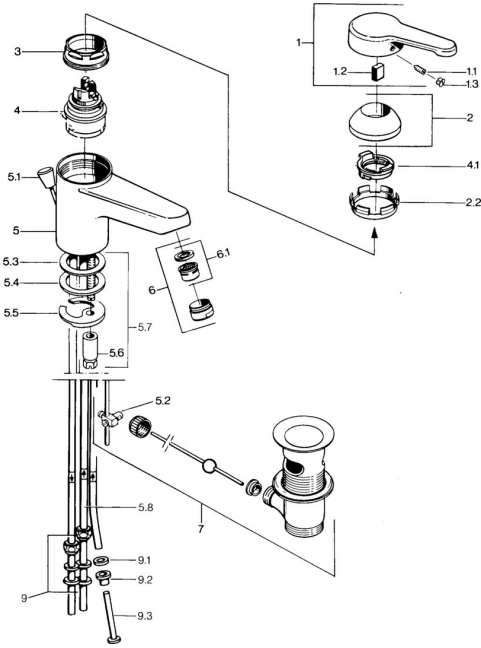

EAN: 4015474551480
static.hansa.com/03131100

Reserveonderdelen

SP03131101

	Naam	Code
1	Hendel, L=99 mm, (-2011) Chroom	59913768
1.1	Schroef, M5x8, SW2.5	59904755
1.2	Joint klassiek uitloop	59904778
1.3	Plug, hot/cold	59906705
2	Kap Chroom	59906563
2.2	Vaststelling van de mouw	59906695
3	Schroef, M50x1, SW45	59904775
4	Binnenwerk, 4.8 eco	59904601
4.1	Hot water limiter	59904759
5.2	Gewichtstuk	59904624
5.3	O-ring, 42x3.5	59904764
5.4	Dichting, 48x33.5x2	59902283
5.5	Fixing plate	59904765
5.6	Schroef, M8x1, SW13	59904766
5.7	Bevestigingsset	59910749
6	Mousseur, M24x1 A, low pressure Chroom	59902692
6	Mousseur, M24x1 Wit	59905527
6.1	Mousseur, M22/24, ND	59901553
7	Wastegarnituur Chroom	59904620
7	Wastegarnituur Edelmessing Stopgezet	59906734
9	Montage moer	59904969
9.1	Dichting, 14.9x8.5x1	59902352
9.2	Dichting, 10x8	59902272
9.3	Slangen	59902151
N.I.	Kettinghouder	59902219
N.I.	Plug	59906910