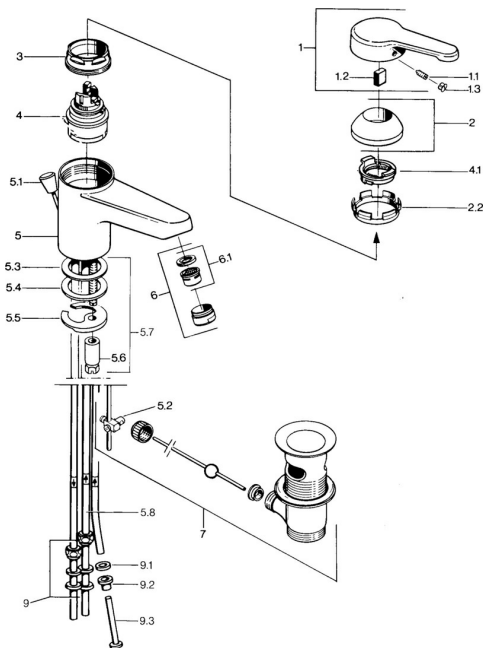

EAN: 4015474551480
static.hansa.com/03131100

Parti di ricambio

SP03131101

	Nome	Codice
1	Leva, L=99 mm, (-2011) Cromo	59913768
1.1	Screw, M5x8, SW2.5	59904755
1.2	Adattatore	59904778
1.3	Tappo, hot/cold	59906705
2	Cappuccio Cromo	59906563
2.2	Manicotto di fissaggio	59906695
3	Vite eye, M50x1, SW45	59904775
4	Cartuccia, 4.8 eco	59904601
4.1	Hot water limiter	59904759
5.2	Snodo	59904624
5.3	O-ring, 42x3.5	59904764
5.4	Giunto, 48x33.5x2	59902283
5.5	Fixing plate	59904765
5.6	Screw, M8x1, SW13	59904766
5.7	Set di fissaggio	59910749
6	Aeratore, M24x1 A, low pressure Cromo	59902692
6	Aeratore, M24x1 Bianco	59905527
6.1	Aeratore, M22/24, ND	59901553
7	Scarico a saltarello Cromo	59904620
7	Scarico a saltarello Ottone lucido Fuori produzione	59906734
9	Raccordo dado	59904969
9.1	Kit di guarnizione, 14.9x8.5x1	59902352
9.2	Kit di guarnizione, 10x8	59902272
9.3	Tubo flessibile	59902151
N.I.	Rondella con portacatenella	59902219
N.I.	Tappo	59906910