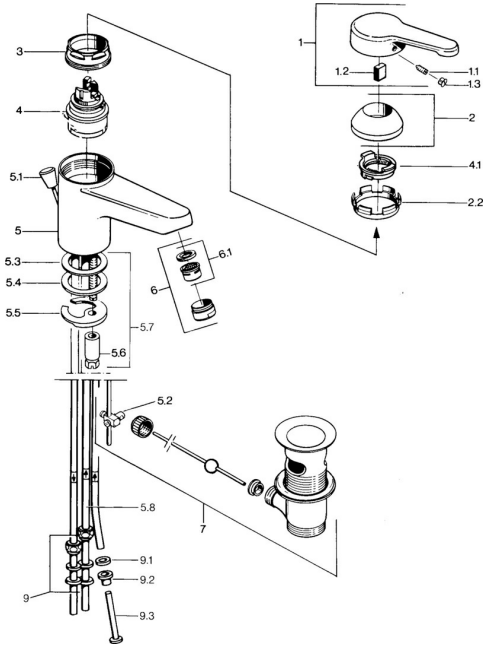

EAN: 4015474551480
static.hansa.com/03131100

Pièces de rechange

SP03131101

	Nom	Code
1	Levier, L=99 mm, (-2011) Chrome	59913768
1.1	Vis, M5x8, SW2.5	59904755
1.2	Kit de joints pour bec	59904778
1.3	Bouchon cache trou, hot/cold	59906705
2	Chape Chrome	59906563
2.2	Manchon de fixation	59906695
3	Vis Loop, M50x1, SW45	59904775
4	Cartouche, 4.8 eco	59904601
4.1	Hot water limiter	59904759
5.2	Joint	59904624
5.3	Joint, 42x3.5	59904764
5.4	Joint, 48x33.5x2	59902283
5.5	Fixing plate	59904765
5.6	Vis, M8x1, SW13	59904766
5.7	Ensemble de fixation	59910749
6	Aérateur, M24x1 A, low pressure Chrome	59902692
6	Aérateur, M24x1 Blanc	59905527
6.1	Aérateur, M22/24, ND	59901553
7	Vidage Chrome	59904620
7	Vidage Laiton Arrêté	59906734
9	Écrou du raccord	59904969
9.1	Set de fixation pour bec, 14.9x8.5x1	59902352
9.2	Set de fixation pour bec, 10x8	59902272
9.3	Tuyau	59902151
N.I.	Bague avec graine d'attache	59902219
N.I.	Bouchon cache trou	59906910