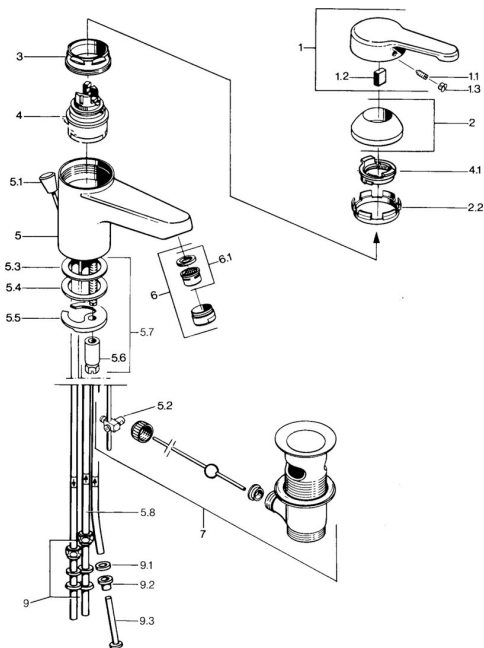

EAN: 4015474551480
static.hansa.com/03131100

Náhradní díly

SP03131101

	Název	Kód
1	Páka, L=99 mm, (-2011) Chrom	59913768
1.1	Šroub, M5x8, SW2.5	59904755
1.2	Kluzné pouzdro (osazené)	59904778
1.3	Plug, hot/ cold	59906705
2	Krytka Chrom	59906563
2.2	Upevňovací objímka	59906695
3	Oční šroub, M50x1, SW45	59904775
4	Kartuše, 4.8 eco	59904601
4.1	Hot water limiter	59904759
5.2	Spojovací díl táhel	59904624
5.3	O-kroužek, 42x3.5	59904764
5.4	Těsnění, 48x33.5x2	59902283
5.5	Upevňovací deska	59904765
5.6	Šroub, M8x1, SW13	59904766
5.7	Upevňovací set	59910749
6	Aerator, M24x1 A, low pressure Chrom	59902692
6	Aerator, M24x1 Bílá	59905527
6.1	Aerator, M22/24, ND	59901553
7	Vypouštěcí ventil Chrom	59904620
7	Vypouštěcí ventil Ušlechtilá mosaz Ukončeno	59906734
9	Montáž matice	59904969
9.1	Těsnící sada, 14.9x8.5x1	59902352
9.2	Těsnící sada, 10x8	59902272
9.3	Hadice	59902151
N.I.	Podložka s očkem pro řetízek	59902219
N.I.	Plug	59906910