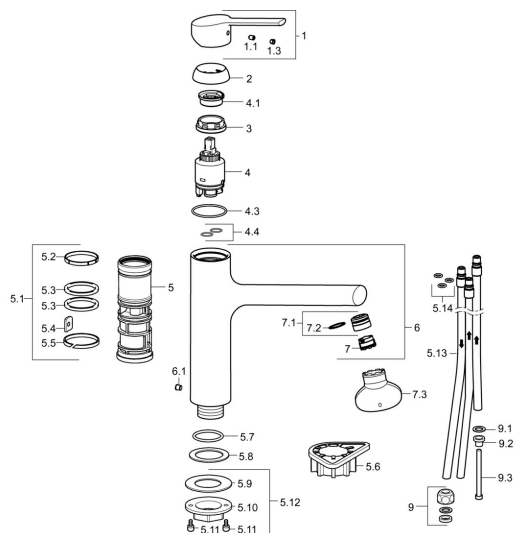

EAN: 4015474263178
static.hansa.com/03121173

Náhradné diely

SP03121173

	Názov	Kód
1	Ovládacia rukoväť, (2013-) Chróm	59913991
1.1	Skrutka, M5x8, SW2,5	59904755
1.3	Vymedzovacia vložka Chróm	59913762
2	Krytka, 33x3 mm Chróm	59912504
3	Prítlačná matica, M37x1, AF30 Ukončené	59912111
4	Kartuš, 3.5 Eco	59912324
4	Kartuš, 3.5 Classic	59913075
4.1	Temperature adjustment limiter	59912325
4.3	O-kružok, d 28.24x2.62 Ukončené	59912590
4.4	O-kružok, d 10.10x1.60 Ukončené	59905072
5.1	Tesnenie sada	59913313
5.6	Podložka	59910008
5.7	O-kružok, 35x2.5	59905020
5.8	Tesnenie, 48x33.5x2	59902283
5.12	Upevňovací set	59913479
5.13	Potrúbie, M8x1, L=560	59912806
5.14	O-kružok, 6x1.4	59913266
6	Výtokové rameno Chróm Ukončené	59913993
6.1	Skrutka, M6x0.75 Ukončené	59913314
7	Aerator, M18.5x1	59913489
7.1	Fitting ring for aerator Chróm	59913654
7.3	Kľúč k aerátoru, M18.5	59913367
9	Montáž matice	59904969
9.1	Tesnenie sada, 14.9x8.5x1	59902352
9.2	Tesnenie sada, 10x8	59902272
9.3	Pripájacie hadičky	59902151
N.I.	Kľúč, SW30/34	59912108