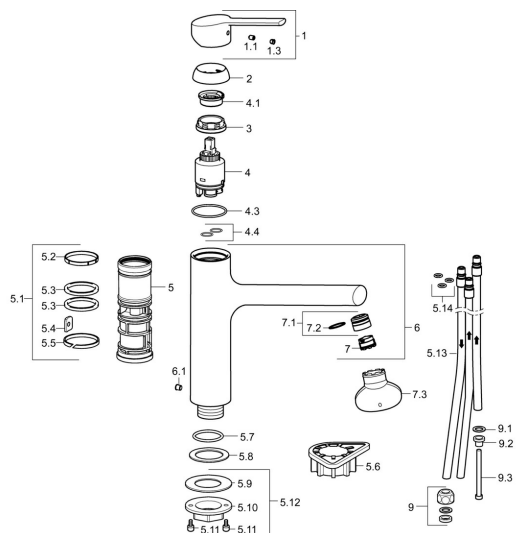

EAN: 4015474263178
static.hansa.com/03121173

Parti di ricambio

SP03121173

| | Nome | Codice |
|------|--|----------|
| 1 | Leva, (2013-) Cromo | 59913991 |
| 1.1 | Screw, M5x8, SW2.5 | 59904755 |
| 1.3 | Spinotto Cromo | 59913762 |
| 2 | Cappuccio, 33x3 mm Cromo | 59912504 |
| 3 | Dado di fissaggio, M37x1, AF30 Fuori produzione | 59912111 |
| 4 | Cartuccia, 3.5 Eco | 59912324 |
| 4 | Cartuccia, 3.5 Classic | 59913075 |
| 4.1 | Temperature adjustment limiter | 59912325 |
| 4.3 | O-ring, d 28.24x2.62 Fuori produzione | 59912590 |
| 4.4 | O-ring, d 10.10x1.60 Fuori produzione | 59905072 |
| 5.1 | Kit di guarnizione | 59913313 |
| 5.6 | Base per fissaggio | 59910008 |
| 5.7 | O-ring, 35x2.5 | 59905020 |
| 5.8 | Giunto, 48x33.5x2 | 59902283 |
| 5.12 | Set di fissaggio | 59913479 |
| 5.13 | , M8x1, L=560 | 59912806 |
| 5.14 | O-ring, 6x1.4 | 59913266 |
| 6 | Bocca Cromo Fuori produzione | 59913993 |
| 6.1 | Screw, M6x0.75 Fuori produzione | 59913314 |
| 7 | Aeratore, M18.5x1 | 59913489 |
| 7.1 | Fitting ring for aerator Cromo | 59913654 |
| 7.3 | Chiave per aeratore, M18.5 | 59913367 |
| 9 | Raccordo dado | 59904969 |
| 9.1 | Kit di guarnizione, 14.9x8.5x1 | 59902352 |
| 9.2 | Kit di guarnizione, 10x8 | 59902272 |
| 9.3 | Tubo flessibile | 59902151 |
| N.I. | Chiave, SW30/34 | 59912108 |