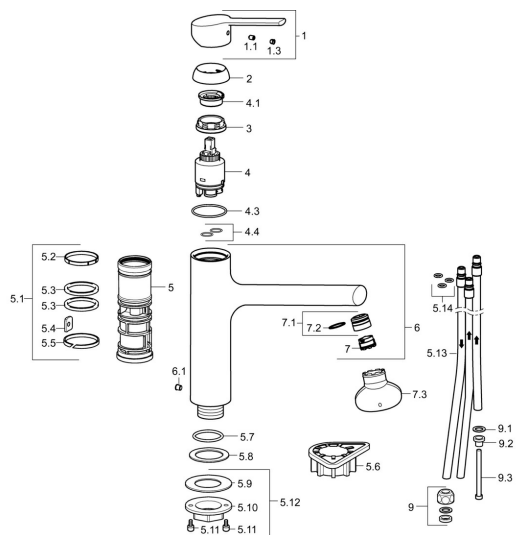

EAN: 4015474263178
static.hansa.com/03121173

Pièces de rechange

SP03121173

	Nom	Code
1	Levier, (2013-) Chrome	59913991
1.1	Vis, M5x8, SW2.5	59904755
1.3	Butée de réglage Chrome	59913762
2	Chape, 33x3 mm Chrome	59912504
3	Écrou de maintien, M37x1, AF30 Arrêté	59912111
4	Cartouche, 3.5 Eco	59912324
4	Cartouche, 3.5 Classic	59913075
4.1	Temperature adjustment limiter	59912325
4.3	Joint, d 28.24x2.62 Arrêté	59912590
4.4	Joint, d 10.10x1.60 Arrêté	59905072
5.1	Set de fixation pour bec	59913313
5.6	Plaque de fixation	59910008
5.7	Joint, 35x2.5	59905020
5.8	Joint, 48x33.5x2	59902283
5.12	Ensemble de fixation	59913479
5.13	Tuyau, M8x1, L=560	59912806
5.14	Joint, 6x1.4	59913266
6	Bec Chrome Arrêté	59913993
6.1	Vis, M6x0.75 Arrêté	59913314
7	Aérateur, M18.5x1	59913489
7.1	Fitting ring for aerator Chrome	59913654
7.3	Clé pour aérateur, M18.5	59913367
9	Écrou du raccord	59904969
9.1	Set de fixation pour bec, 14.9x8.5x1	59902352
9.2	Set de fixation pour bec, 10x8	59902272
9.3	Tuyau	59902151
N.I.	Clef, SW30/34	59912108