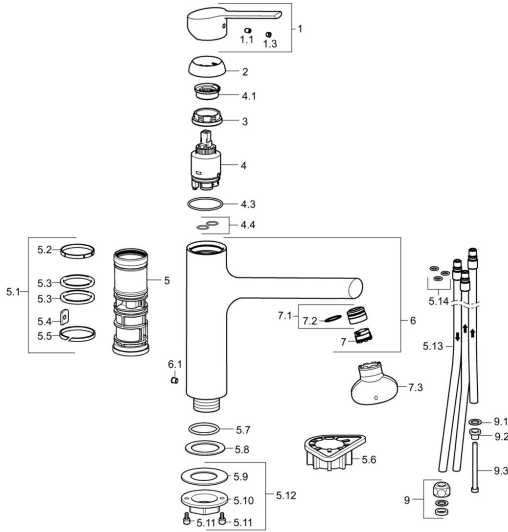

EAN: 4015474263178
static.hansa.com/03121173

Ersatzteile

SP03121173

	Name	Art.-Nr.
1	Hebel, (2013-) Chrom	59913991
1.1	Schraube, M5x8, SW2.5	59904755
1.3	Blindstopfen Chrom	59913762
2	Abdeckkappe, 33x3 mm Chrom	59912504
3	Spann-Mutter, M37x1, AF30 Ausgelaufen	59912111
4	Kartusche, 3.5 Eco	59912324
4	Kartusche, 3.5 Classic	59913075
4.1	Temperatur-Anschlagring	59912325
4.3	O-Ring, d 28.24x2.62 Ausgelaufen	59912590
4.4	O-Ring, d 10.10x1.60 Ausgelaufen	59905072
5.1	Dichtungskit	59913313
5.6	PVC-Befestigungsplatte	59910008
5.7	O-Ring, 35x2.5	59905020
5.8	Dichtung, 48x33.5x2	59902283
5.12	Befestigungssatz	59913479
5.13	Rohr, M8x1, L=560	59912806
5.14	O-Ring, 6x1.4	59913266
6	Auslauf Chrom Ausgelaufen	59913993
6.1	Schraube, M6x0.75 Ausgelaufen	59913314
7	Luftsprudler, M18.5x1	59913489
7.1	Montagering für Luftsprudler Chrom	59913654
7.3	Schlüssel für Luftsprudler, M18.5	59913367
9	Überwurfmutter	59904969
9.1	Dichtungskit, 14.9x8.5x1	59902352
9.2	Dichtungskit, 10x8	59902272
9.3	Schlauch	59902151
N.I.	Schlüssel, SW30/34	59912108