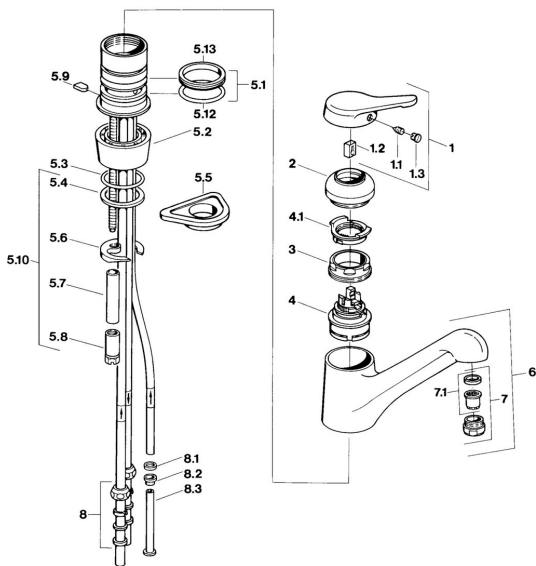

EAN: 4015474604193
static.hansa.com/0312110193

Náhradné diely

SP03121101

	Názov	Kód
1	Ovládacia rukoväť Chróm Ukončené	59910346
1.1	Skrutka, M5x8, SW2,5	59904755
1.2	Klzné puzdro	59904778
1.3	Plug, hot/cold	59906705
2	Krytka Ušľachtilá mosadz Ukončené	59910334
2	Krytka Chróm Ukončené	59910329
3	Upevňovacia skrutka, M50x1, SW45	59904890
4	Kartuš, 4.8 eco	59904601
5.1	Tesnenie sada	59904891
5.2	Socket Chróm Ukončené	59910335
5.3	O-kružok, d 38x3.5	59910236
5.4	Tesnenie, 48x33.5x2	59902283
5.5	Podložka	59910008
5.6		59904765
5.8	Skrutka, M8x1, SW13	59904766
5.9	Retainer Ukončené	59905690
5.10	Upevňovací set	59910749
5.12	O-kružok, 47.22x3.53 Ukončené	59911386
5.13	Tesnenie, 40.3x6	59911387
7	Aerator, M24x1 Biela	59905527
7	Aerator, M24x1 A, low pressure Chróm	59902692
7.1	Aerator, M22/24, ND	59901553
8	Montáž matice	59904969
8.1	Tesnenie sada, 14.9x8.5x1	59902352
8.2	Tesnenie sada, 10x8	59902272
8.3	Pripájacie hadičky	59902151