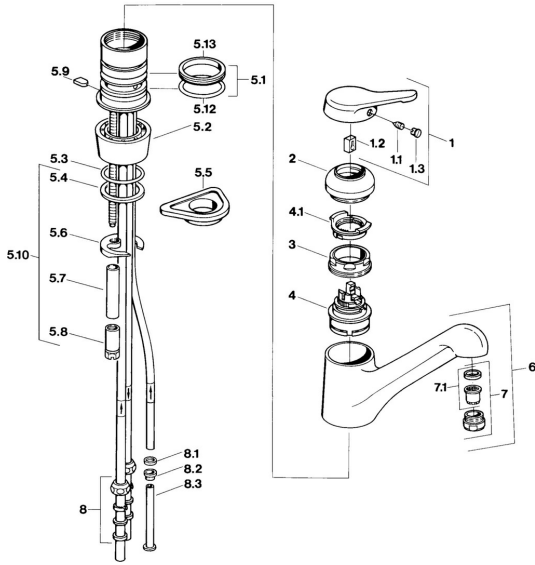

## Pièces de rechange

### SP03121101

	Nom	Code
1	Levier Chrome <b>Arrêté</b>	59910346
1.1	Vis, M5x8, SW2.5	59904755
1.2	Kit de joints pour bec	59904778
1.3	Bouchon cache trou, hot/cold	59906705
2	Chape Laiton <b>Arrêté</b>	59910334
2	Chape Chrome <b>Arrêté</b>	59910329
3	Vis, M50x1, SW45	59904890
4	Cartouche, 4.8 eco	59904601
5.1	Set de fixation pour bec	59904891
5.2	Socket Chrome <b>Arrêté</b>	59910335
5.3	Joint, d 38x3.5	59910236
5.4	Joint, 48x33.5x2	59902283
5.5	Plaque de fixation	59910008
5.6	Fixing plate	59904765
5.8	Vis, M8x1, SW13	59904766
5.9	Retainer <b>Arrêté</b>	59905690
5.10	Ensemble de fixation	59910749
5.12	Joint, 47.22x3.53 <b>Arrêté</b>	59911386
5.13	Joint, 40.3x6	59911387
7	Aérateur, M24x1 Blanc	59905527
7	Aérateur, M24x1 A, low pressure Chrome	59902692
7.1	Aérateur, M22/24, ND	59901553
8	Écrou du raccord	59904969
8.1	Set de fixation pour bec, 14.9x8.5x1	59902352
8.2	Set de fixation pour bec, 10x8	59902272
8.3	Tuyau	59902151