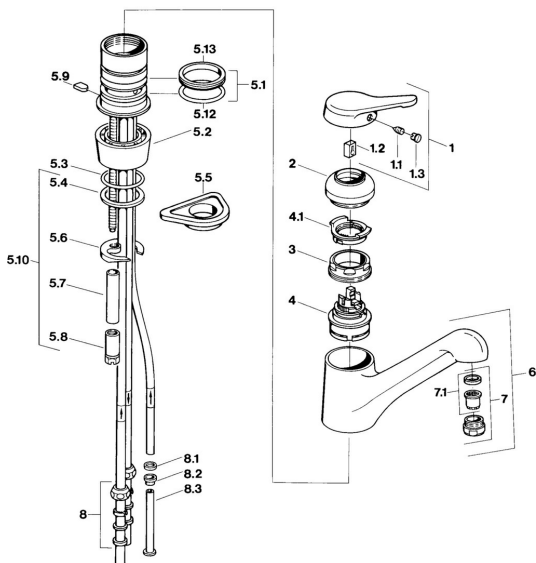

EAN: 4015474604179
static.hansa.com/0312110187

Náhradné diely

SP03121101

	Názov	Kód
1	Ovládacía rukoväť Chróm Ukončené	59910346
1.1	Skrutka, M5x8, SW2,5	59904755
1.2	Klzné puzdro	59904778
1.3	Plug, hot/cold	59906705
2	Krytka Ušľachtilá mosadz Ukončené	59910334
2	Krytka Chróm Ukončené	59910329
3	Upevňovacia skrutka, M50x1, SW45	59904890
4	Kartuš, 4.8 eco	59904601
5.1	Tesnenie sada	59904891
5.2	Socket Chróm Ukončené	59910335
5.3	O-kružok, d 38x3.5	59910236
5.4	Tesnenie, 48x33.5x2	59902283
5.5	Podložka	59910008
5.6		59904765
5.8	Skrutka, M8x1, SW13	59904766
5.9	Retainer Ukončené	59905690
5.10	Upevňovací set	59910749
5.12	O-kružok, 47.22x3.53 Ukončené	59911386
5.13	Tesnenie, 40.3x6	59911387
7	Aerator, M24x1 Biela	59905527
7	Aerator, M24x1 A, low pressure Chróm	59902692
7.1	Aerator, M22/24, ND	59901553
8	Montáž matice	59904969
8.1	Tesnenie sada, 14.9x8.5x1	59902352
8.2	Tesnenie sada, 10x8	59902272
8.3	Pripájacie hadičky	59902151