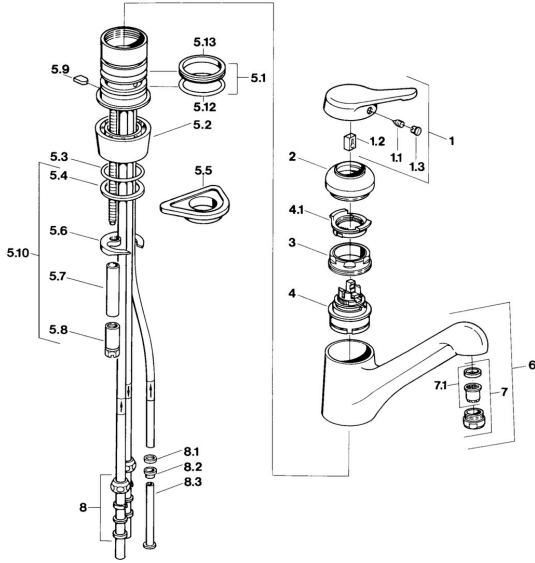

EAN: 4015474604179
static.hansa.com/0312110187

Reserveonderdelen

SP03121101

	Naam	Code
1	Hendel Chroom Stopgezet	59910346
1.1	Schroef, M5x8, SW2.5	59904755
1.2	Joint klassiek uitloop	59904778
1.3	Plug, hot/cold	59906705
2	Kap Edelmessing Stopgezet	59910334
2	Kap Chroom Stopgezet	59910329
3	Bevestigingsschroeven, M50x1, SW45	59904890
4	Binnenwerk, 4.8 eco	59904601
5.1	Dichting	59904891
5.2	Socket Chroom Stopgezet	59910335
5.3	O-ring, d 38x3.5	59910236
5.4	Dichting, 48x33.5x2	59902283
5.5	Verstevigingsplaat	59910008
5.6	Fixing plate	59904765
5.8	Schroef, M8x1, SW13	59904766
5.9	Retainer Stopgezet	59905690
5.10	Bevestigingsset	59910749
5.12	O-ring, 47.22x3.53 Stopgezet	59911386
5.13	Dichting, 40.3x6	59911387
7	Mousseur, M24x1 Wit	59905527
7	Mousseur, M24x1 A, low pressure Chroom	59902692
7.1	Mousseur, M22/24, ND	59901553
8	Montage moer	59904969
8.1	Dichting, 14.9x8.5x1	59902352
8.2	Dichting, 10x8	59902272
8.3	Slangen	59902151