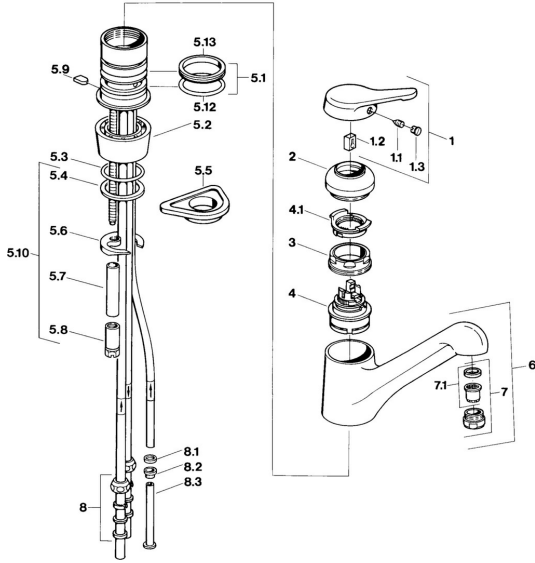

EAN: 4015474604179
static.hansa.com/0312110187

Parti di ricambio

SP03121101

	Nome	Codice
1	Leva Cromo Fuori produzione	59910346
1.1	Screw, M5x8, SW2.5	59904755
1.2	Adattatore	59904778
1.3	Tappo, hot/cold	59906705
2	Cappuccio Ottone lucido Fuori produzione	59910334
2	Cappuccio Cromo Fuori produzione	59910329
3	Viti di fissaggio, M50x1, SW45	59904890
4	Cartuccia, 4.8 eco	59904601
5.1	Kit di guarnizione	59904891
5.2	Socket Cromo Fuori produzione	59910335
5.3	O-ring, d 38x3.5	59910236
5.4	Giunto, 48x33.5x2	59902283
5.5	Base per fissaggio	59910008
5.6	Fixing plate	59904765
5.8	Screw, M8x1, SW13	59904766
5.9	Retainer Fuori produzione	59905690
5.10	Set di fissaggio	59910749
5.12	O-ring, 47.22x3.53 Fuori produzione	59911386
5.13	Giunto, 40.3x6	59911387
7	Aeratore, M24x1 Bianco	59905527
7	Aeratore, M24x1 A, low pressione Cromo	59902692
7.1	Aeratore, M22/24, ND	59901553
8	Raccordo dado	59904969
8.1	Kit di guarnizione, 14.9x8.5x1	59902352
8.2	Kit di guarnizione, 10x8	59902272
8.3	Tubo flessibile	59902151