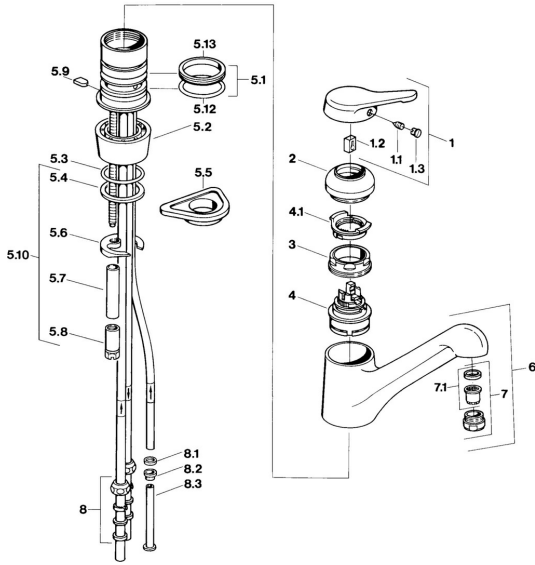

EAN: 4015474604179
static.hansa.com/0312110187

Pièces de rechange

SP03121101

	Nom	Code
1	Levier Chrome Arrêté	59910346
1.1	Vis, M5x8, SW2.5	59904755
1.2	Kit de joints pour bec	59904778
1.3	Bouchon cache trou, hot/cold	59906705
2	Chape Laiton Arrêté	59910334
2	Chape Chrome Arrêté	59910329
3	Vis, M50x1, SW45	59904890
4	Cartouche, 4.8 eco	59904601
5.1	Set de fixation pour bec	59904891
5.2	Socket Chrome Arrêté	59910335
5.3	Joint, d 38x3.5	59910236
5.4	Joint, 48x33.5x2	59902283
5.5	Plaque de fixation	59910008
5.6	Fixing plate	59904765
5.8	Vis, M8x1, SW13	59904766
5.9	Retainer Arrêté	59905690
5.10	Ensemble de fixation	59910749
5.12	Joint, 47.22x3.53 Arrêté	59911386
5.13	Joint, 40.3x6	59911387
7	Aérateur, M24x1 Blanc	59905527
7	Aérateur, M24x1 A, low pressure Chrome	59902692
7.1	Aérateur, M22/24, ND	59901553
8	Écrou du raccord	59904969
8.1	Set de fixation pour bec, 14.9x8.5x1	59902352
8.2	Set de fixation pour bec, 10x8	59902272
8.3	Tuyau	59902151