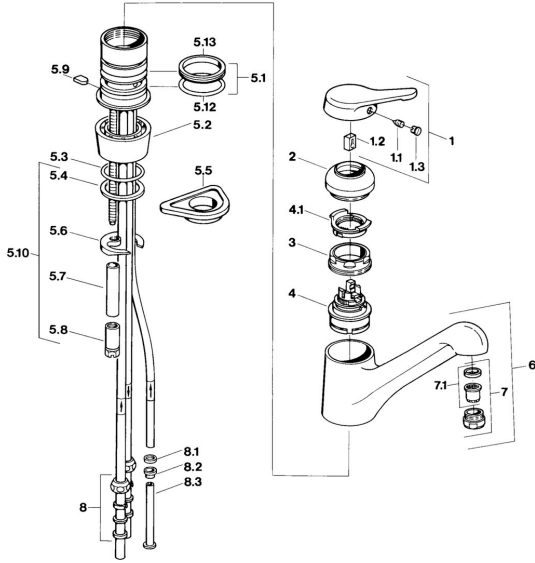

EAN: 4015474604179
static.hansa.com/0312110187

Ersatzteile
SP03121101

	Name	Art.-Nr.
1	Hebel Chrom Ausgelaufen	59910346
1.1	Schraube, M5x8, SW2.5	59904755
1.2	Kunststoffadapter	59904778
1.3	Blindstopfen, hot/cold	59906705
2	Abdeckkappe Edelmessing Ausgelaufen	59910334
2	Abdeckkappe Chrom Ausgelaufen	59910329
3	Befestigungsschraube, M50x1, SW45	59904890
4	Kartusche, 4.8 eco	59904601
5.1	Dichtungskit	59904891
5.2	Socket Chrom Ausgelaufen	59910335
5.3	O-Ring, d 38x3.5	59910236
5.4	Dichtung, 48x33.5x2	59902283
5.5	PVC-Befestigungsplatte	59910008
5.6	Befestigungsplatte	59904765
5.8	Schraube, M8x1, SW13	59904766
5.9	Halter Ausgelaufen	59905690
5.10	Befestigungssatz	59910749
5.12	O-Ring, 47.22x3.53 Ausgelaufen	59911386
5.13	Dichtung, 40.3x6	59911387
7	Luftsprudler, M24x1 Weiss	59905527
7	Luftsprudler, M24x1 A, low pressure Chrom	59902692
7.1	Luftsprudler, M22/24, ND	59901553
8	Überwurfmutter	59904969
8.1	Dichtungskit, 14.9x8.5x1	59902352
8.2	Dichtungskit, 10x8	59902272
8.3	Schlauch	59902151