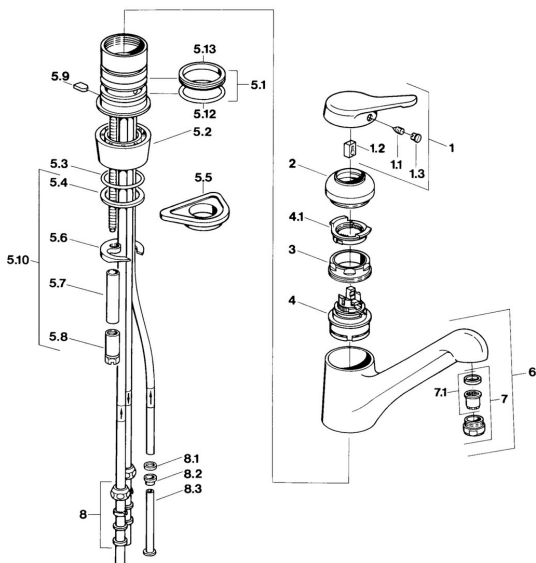

EAN: 4015474604148
static.hansa.com/0312110182

Náhradné diely

SP03121101

	Názov	Kód
1	Ovládacia rukoväť Chróm Ukončené	59910346
1.1	Skrutka, M5x8, SW2,5	59904755
1.2	Klzné puzdro	59904778
1.3	Plug, hot/cold	59906705
2	Krytka Ušľachtilá mosadz Ukončené	59910334
2	Krytka Chróm Ukončené	59910329
3	Upevňovacia skrutka, M50x1, SW45	59904890
4	Kartuš, 4.8 eco	59904601
5.1	Tesnenie sada	59904891
5.2	Socket Chróm Ukončené	59910335
5.3	O-kružok, d 38x3.5	59910236
5.4	Tesnenie, 48x33.5x2	59902283
5.5	Podložka	59910008
5.6		59904765
5.8	Skrutka, M8x1, SW13	59904766
5.9	Retainer Ukončené	59905690
5.10	Upevňovací set	59910749
5.12	O-kružok, 47.22x3.53 Ukončené	59911386
5.13	Tesnenie, 40.3x6	59911387
7	Aerator, M24x1 Biela	59905527
7	Aerator, M24x1 A, low pressure Chróm	59902692
7.1	Aerator, M22/24, ND	59901553
8	Montáž matice	59904969
8.1	Tesnenie sada, 14.9x8.5x1	59902352
8.2	Tesnenie sada, 10x8	59902272
8.3	Pripájacie hadičky	59902151