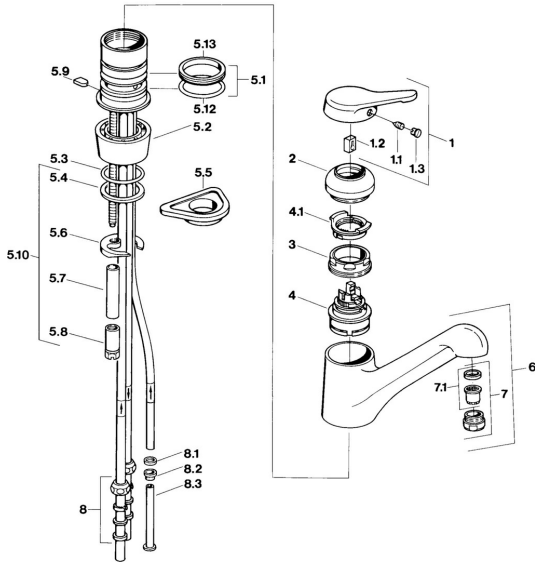

EAN: 4015474604148
static.hansa.com/0312110182

Pièces de rechange

SP03121101

| | Nom | Code |
|------|--|----------|
| 1 | Levier Chrome Arrêté | 59910346 |
| 1.1 | Vis, M5x8, SW2.5 | 59904755 |
| 1.2 | Kit de joints pour bec | 59904778 |
| 1.3 | Bouchon cache trou, hot/cold | 59906705 |
| 2 | Chape Laiton Arrêté | 59910334 |
| 2 | Chape Chrome Arrêté | 59910329 |
| 3 | Vis, M50x1, SW45 | 59904890 |
| 4 | Cartouche, 4.8 eco | 59904601 |
| 5.1 | Set de fixation pour bec | 59904891 |
| 5.2 | Socket Chrome Arrêté | 59910335 |
| 5.3 | Joint, d 38x3.5 | 59910236 |
| 5.4 | Joint, 48x33.5x2 | 59902283 |
| 5.5 | Plaque de fixation | 59910008 |
| 5.6 | Fixing plate | 59904765 |
| 5.8 | Vis, M8x1, SW13 | 59904766 |
| 5.9 | Retainer Arrêté | 59905690 |
| 5.10 | Ensemble de fixation | 59910749 |
| 5.12 | Joint, 47.22x3.53 Arrêté | 59911386 |
| 5.13 | Joint, 40.3x6 | 59911387 |
| 7 | Aérateur, M24x1 Blanc | 59905527 |
| 7 | Aérateur, M24x1 A, low pressure Chrome | 59902692 |
| 7.1 | Aérateur, M22/24, ND | 59901553 |
| 8 | Écrou du raccord | 59904969 |
| 8.1 | Set de fixation pour bec, 14.9x8.5x1 | 59902352 |
| 8.2 | Set de fixation pour bec, 10x8 | 59902272 |
| 8.3 | Tuyau | 59902151 |