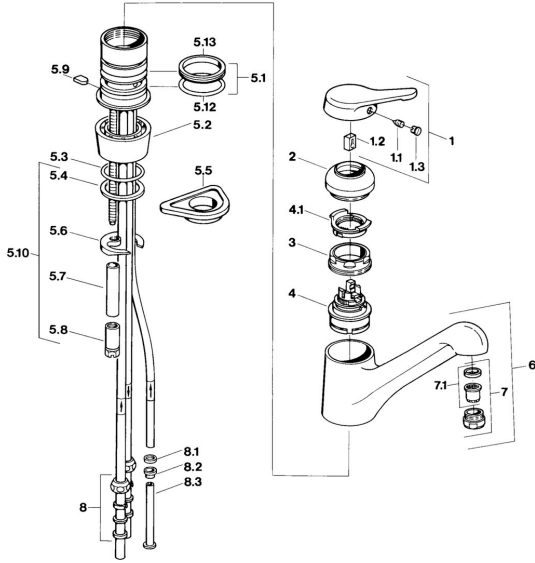

EAN: 4015474604148
static.hansa.com/0312110182

Ersatzteile

SP03121101

	Name	Art.-Nr.
1	Hebel Chrom Ausgelaufen	59910346
1.1	Schraube, M5x8, SW2.5	59904755
1.2	Kunststoffadapter	59904778
1.3	Blindstopfen, hot/cold	59906705
2	Abdeckkappe Edelmessing Ausgelaufen	59910334
2	Abdeckkappe Chrom Ausgelaufen	59910329
3	Befestigungsschraube, M50x1, SW45	59904890
4	Kartusche, 4.8 eco	59904601
5.1	Dichtungskit	59904891
5.2	Socket Chrom Ausgelaufen	59910335
5.3	O-Ring, d 38x3.5	59910236
5.4	Dichtung, 48x33.5x2	59902283
5.5	PVC-Befestigungsplatte	59910008
5.6	Befestigungsplatte	59904765
5.8	Schraube, M8x1, SW13	59904766
5.9	Halter Ausgelaufen	59905690
5.10	Befestigungssatz	59910749
5.12	O-Ring, 47.22x3.53 Ausgelaufen	59911386
5.13	Dichtung, 40.3x6	59911387
7	Luftsprudler, M24x1 Weiss	59905527
7	Luftsprudler, M24x1 A, low pressure Chrom	59902692
7.1	Luftsprudler, M22/24, ND	59901553
8	Überwurfmutter	59904969
8.1	Dichtungskit, 14.9x8.5x1	59902352
8.2	Dichtungskit, 10x8	59902272
8.3	Schlauch	59902151