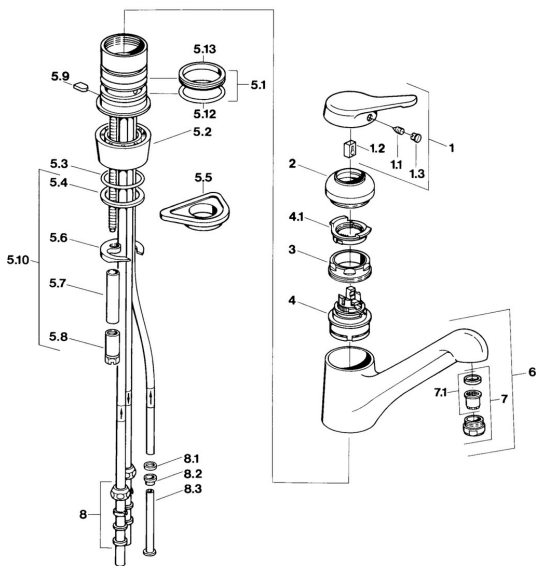

EAN: 4015474604131
static.hansa.com/03121101

Náhradné diely

SP03121101

	Názov	Kód
1	Ovládacia rukoväť Chróm Ukončené	59910346
1.1	Skrutka, M5x8, SW2,5	59904755
1.2	Klzné puzdro	59904778
1.3	Plug, hot/cold	59906705
2	Krytka Ušľachtilá mosadz Ukončené	59910334
2	Krytka Chróm Ukončené	59910329
3	Upevňovacia skrutka, M50x1, SW45	59904890
4	Kartuš, 4,8 eco	59904601
5.1	Tesnenie sada	59904891
5.2	Socket Chróm Ukončené	59910335
5.3	O-kružok, d 38x3,5	59910236
5.4	Tesnenie, 48x33,5x2	59902283
5.5	Podložka	59910008
5.6		59904765
5.8	Skrutka, M8x1, SW13	59904766
5.9	Retainer Ukončené	59905690
5.10	Upevňovací set	59910749
5.12	O-kružok, 47,22x3,53 Ukončené	59911386
5.13	Tesnenie, 40,3x6	59911387
7	Aerator, M24x1 Biela	59905527
7	Aerator, M24x1 A, low pressure Chróm	59902692
7.1	Aerator, M22/24, ND	59901553
8	Montáž matice	59904969
8.1	Tesnenie sada, 14,9x8,5x1	59902352
8.2	Tesnenie sada, 10x8	59902272
8.3	Pripájacie hadičky	59902151