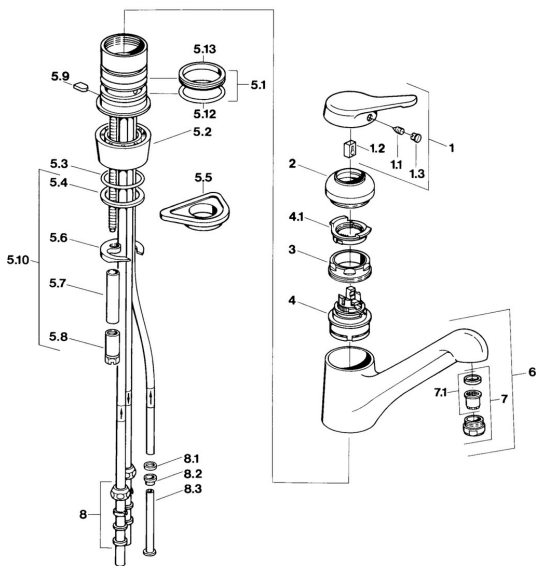

## Parti di ricambio

### SP03121101

	Nome	Codice
1	Leva Cromo <b>Fuori produzione</b>	59910346
1.1	Screw, M5x8, SW2.5	59904755
1.2	Adattatore	59904778
1.3	Tappo, hot/cold	59906705
2	Cappuccio Ottone lucido <b>Fuori produzione</b>	59910334
2	Cappuccio Cromo <b>Fuori produzione</b>	59910329
3	Viti di fissaggio, M50x1, SW45	59904890
4	Cartuccia, 4.8 eco	59904601
5.1	Kit di guarnizione	59904891
5.2	Socket Cromo <b>Fuori produzione</b>	59910335
5.3	O-ring, d 38x3.5	59910236
5.4	Giunto, 48x33.5x2	59902283
5.5	Base per fissaggio	59910008
5.6	Fixing plate	59904765
5.8	Screw, M8x1, SW13	59904766
5.9	Retainer <b>Fuori produzione</b>	59905690
5.10	Set di fissaggio	59910749
5.12	O-ring, 47.22x3.53 <b>Fuori produzione</b>	59911386
5.13	Giunto, 40.3x6	59911387
7	Aeratore, M24x1 Bianco	59905527
7	Aeratore, M24x1 A, low pressure Cromo	59902692
7.1	Aeratore, M22/24, ND	59901553
8	Raccordo dado	59904969
8.1	Kit di guarnizione, 14.9x8.5x1	59902352
8.2	Kit di guarnizione, 10x8	59902272
8.3	Tubo flessibile	59902151