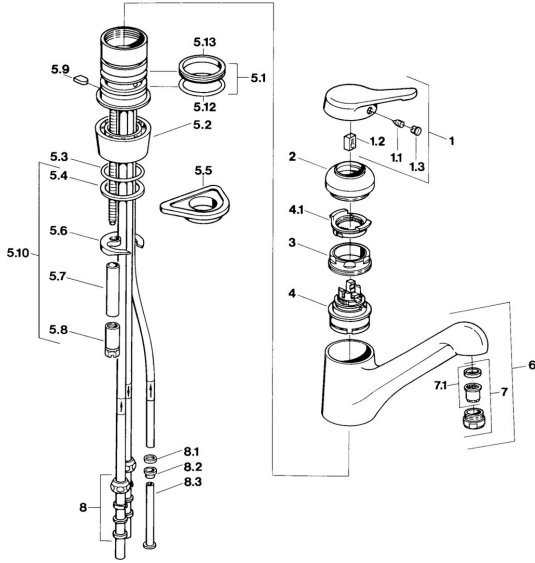

EAN: 4015474604131
static.hansa.com/03121101

Pièces de rechange

SP03121101

	Nom	Code
1	Levier Chrome Arrêté	59910346
1.1	Vis, M5x8, SW2.5	59904755
1.2	Kit de joints pour bec	59904778
1.3	Bouchon cache trou, hot/cold	59906705
2	Chape Laiton Arrêté	59910334
2	Chape Chrome Arrêté	59910329
3	Vis, M50x1, SW45	59904890
4	Cartouche, 4.8 eco	59904601
5.1	Set de fixation pour bec	59904891
5.2	Socket Chrome Arrêté	59910335
5.3	Joint, d 38x3.5	59910236
5.4	Joint, 48x33.5x2	59902283
5.5	Plaque de fixation	59910008
5.6	Fixing plate	59904765
5.8	Vis, M8x1, SW13	59904766
5.9	Retainer Arrêté	59905690
5.10	Ensemble de fixation	59910749
5.12	Joint, 47.22x3.53 Arrêté	59911386
5.13	Joint, 40.3x6	59911387
7	Aérateur, M24x1 Blanc	59905527
7	Aérateur, M24x1 A, low pressure Chrome	59902692
7.1	Aérateur, M22/24, ND	59901553
8	Écrou du raccord	59904969
8.1	Set de fixation pour bec, 14.9x8.5x1	59902352
8.2	Set de fixation pour bec, 10x8	59902272
8.3	Tuyau	59902151