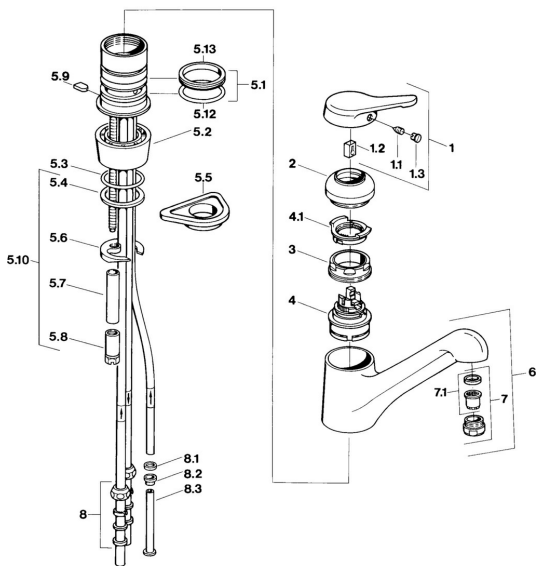

## Náhradní díly

### SP03121101

	Název	Kód
1	Páka Chrom <b>Ukončeno</b>	59910346
1.1	Šroub, M5x8, SW2.5	59904755
1.2	Kluzné pouzdro (osazené)	59904778
1.3	Plug, hot/cold	59906705
2	Krytka Ušlechtilá mosaz <b>Ukončeno</b>	59910334
2	Krytka Chrom <b>Ukončeno</b>	59910329
3	Upevňovací šroub, M50x1, SW45	59904890
4	Kartuše, 4,8 eco	59904601
5.1	Těsnící sada	59904891
5.2	Socket Chrom <b>Ukončeno</b>	59910335
5.3	O-kroužek, d 38x3.5	59910236
5.4	Těsnění, 48x33.5x2	59902283
5.5	Upevňovací destička	59910008
5.6	Upevňovací deska	59904765
5.8	Šroub, M8x1, SW13	59904766
5.9	Retainer <b>Ukončeno</b>	59905690
5.10	Upevňovací set	59910749
5.12	O-kroužek, 47.22x3.53 <b>Ukončeno</b>	59911386
5.13	Těsnění, 40.3x6	59911387
7	Aerator, M24x1 Bílá	59905527
7	Aerator, M24x1 A, low pressure Chrom	59902692
7.1	Aerator, M22/24, ND	59901553
8	Montáž matice	59904969
8.1	Těsnící sada, 14.9x8.5x1	59902352
8.2	Těsnící sada, 10x8	59902272
8.3	Hadice	59902151