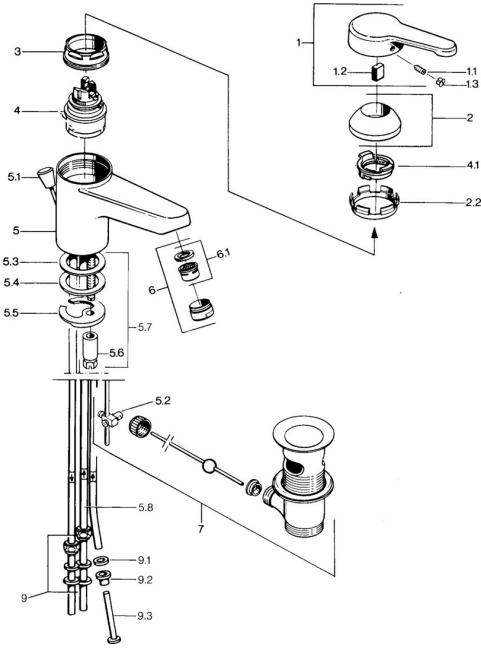

EAN: 4015474579477
static.hansa.com/03111101

Reserveonderdelen

SP03131101

	Naam	Code
1	Hendel, L=99 mm, (-2011) Chroom	59913768
1.1	Schroef, M5x8, SW2.5	59904755
1.2	Joint klassiek uitloop	59904778
1.3	Plug, hot/cold	59906705
2	Kap Chroom	59906563
2.2	Vaststelling van de mouw	59906695
3	Schroef, M50x1, SW45	59904775
4	Binnenwerk, 4.8 eco	59904601
4.1	Hot water limiter	59904759
5.2	Gewichtstuk	59904624
5.3	O-ring, 42x3.5	59904764
5.4	Dichting, 48x33.5x2	59902283
5.5	Fixing plate	59904765
5.6	Schroef, M8x1, SW13	59904766
5.7	Bevestigingsset	59910749
6	Mousseur, M24x1 A, low pressure Chroom	59902692
6	Mousseur, M24x1 Wit	59905527
6.1	Mousseur, M22/24, ND	59901553
7	Wastegarnituur Chroom	59904620
7	Wastegarnituur Edelmessing Stopgezet	59906734
9	Montage moer	59904969
9.1	Dichting, 14.9x8.5x1	59902352
9.2	Dichting, 10x8	59902272
9.3	Slangen	59902151
N.I.	Kettinghouder	59902219
N.I.	Plug	59906910