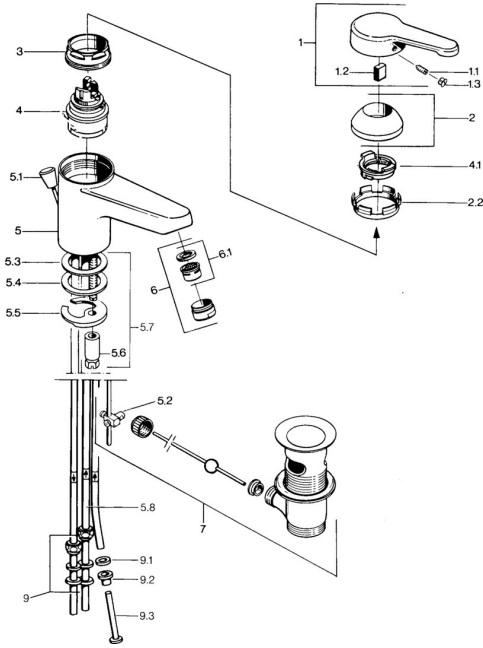

EAN: 4015474579477
static.hansa.com/03111101

Parti di ricambio

SP03131101

	Nome	Codice
1	Leva, L=99 mm, (-2011) Cromo	59913768
1.1	Screw, M5x8, SW2.5	59904755
1.2	Adattatore	59904778
1.3	Tappo, hot/cold	59906705
2	Cappuccio Cromo	59906563
2.2	Manicotto di fissaggio	59906695
3	Vite eye, M50x1, SW45	59904775
4	Cartuccia, 4.8 eco	59904601
4.1	Hot water limiter	59904759
5.2	Snodo	59904624
5.3	O-ring, 42x3.5	59904764
5.4	Giunto, 48x33.5x2	59902283
5.5	Fixing plate	59904765
5.6	Screw, M8x1, SW13	59904766
5.7	Set di fissaggio	59910749
6	Aeratore, M24x1 A, low pressure Cromo	59902692
6	Aeratore, M24x1 Bianco	59905527
6.1	Aeratore, M22/24, ND	59901553
7	Scarico a saltarello Cromo	59904620
7	Scarico a saltarello Ottone lucido Fuori produzione	59906734
9	Raccordo dado	59904969
9.1	Kit di guarnizione, 14.9x8.5x1	59902352
9.2	Kit di guarnizione, 10x8	59902272
9.3	Tubo flessibile	59902151
N.I.	Rondella con portacatenella	59902219
N.I.	Tappo	59906910