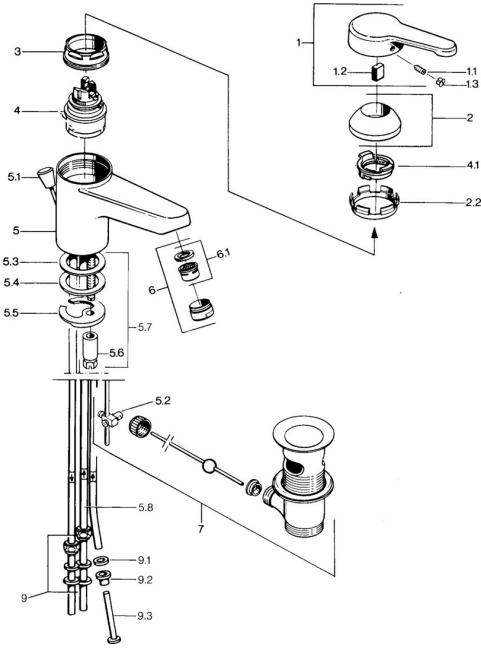

## Pièces de rechange

### SP03131101

	Nom	Code
1	Levier, L=99 mm, (-2011) Chrome	59913768
1.1	Vis, M5x8, SW2.5	59904755
1.2	Kit de joints pour bec	59904778
1.3	Bouchon cache trou, hot/cold	59906705
2	Chape Chrome	59906563
2.2	Manchon de fixation	59906695
3	Vis Loop, M50x1, SW45	59904775
4	Cartouche, 4.8 eco	59904601
4.1	Hot water limiter	59904759
5.2	Joint	59904624
5.3	Joint, 42x3.5	59904764
5.4	Joint, 48x33.5x2	59902283
5.5	Fixing plate	59904765
5.6	Vis, M8x1, SW13	59904766
5.7	Ensemble de fixation	59910749
6	Aérateur, M24x1 A, low pressure Chrome	59902692
6	Aérateur, M24x1 Blanc	59905527
6.1	Aérateur, M22/24, ND	59901553
7	Vidage Chrome	59904620
7	Vidage Laiton <span style="background-color: #cccccc; padding: 2px;">Arrêté</span>	59906734
9	Écrou du raccord	59904969
9.1	Set de fixation pour bec, 14.9x8.5x1	59902352
9.2	Set de fixation pour bec, 10x8	59902272
9.3	Tuyau	59902151
N.I.	Bague avec graine d'attache	59902219
N.I.	Bouchon cache trou	59906910