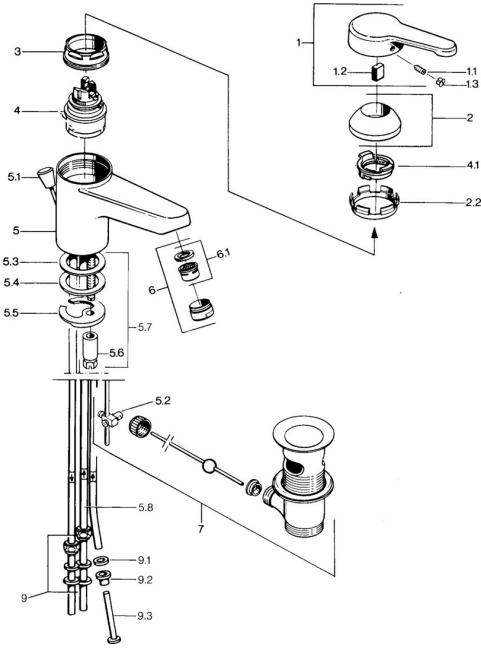

EAN: 4015474579477
static.hansa.com/03111101

Ersatzteile

SP03131101

	Name	Art.-Nr.
1	Hebel, L=99 mm, (-2011) Chrom	59913768
1.1	Schraube, M5x8, SW2.5	59904755
1.2	Kunststoffadapter	59904778
1.3	Blindstopfen, hot/cold	59906705
2	Abdeckkappe Chrom	59906563
2.2	Befestigungshülse	59906695
3	Ringschraube, M50x1, SW45	59904775
4	Kartusche, 4.8 eco	59904601
4.1	Warmwasser Begrenzer	59904759
5.2	Gelenkstück	59904624
5.3	O-Ring, 42x3.5	59904764
5.4	Dichtung, 48x33.5x2	59902283
5.5	Befestigungsplatte	59904765
5.6	Schraube, M8x1, SW13	59904766
5.7	Befestigungssatz	59910749
6	Luftsprudler, M24x1 A, low pressure Chrom	59902692
6	Luftsprudler, M24x1 Weiss	59905527
6.1	Luftsprudler, M22/24, ND	59901553
7	Ablaufgarnitur Chrom	59904620
7	Ablaufgarnitur Edelmessing Ausgelaufen	59906734
9	Überwurfmutter	59904969
9.1	Dichtungskit, 14.9x8.5x1	59902352
9.2	Dichtungskit, 10x8	59902272
9.3	Schlauch	59902151
N.I.	Kettenhalter	59902219
N.I.	Blindstopfen	59906910