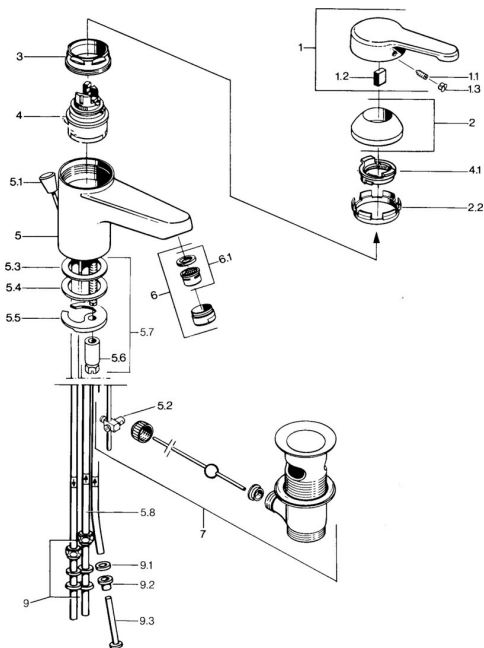

EAN: 4015474579477
static.hansa.com/03111101
Náhradní díly

SP03131101

	Název	Kód
1	Páka, L=99 mm, (-2011) Chrom	59913768
1.1	Šroub, M5x8, SW2.5	59904755
1.2	Kluzné pouzdro (osazené)	59904778
1.3	Plug, hot/cold	59906705
2	Krytka Chrom	59906563
2.2	Upevňovací objímka	59906695
3	Oční šroub, M50x1, SW45	59904775
4	Kartuše, 4.8 eco	59904601
4.1	Hot water limiter	59904759
5.2	Spojovací díl táhel	59904624
5.3	O-kroužek, 42x3.5	59904764
5.4	Těsnění, 48x33.5x2	59902283
5.5	Upevňovací deska	59904765
5.6	Šroub, M8x1, SW13	59904766
5.7	Upevňovací set	59910749
6	Aerator, M24x1 A, low pressure Chrom	59902692
6	Aerator, M24x1 Bílá	59905527
6.1	Aerator, M22/24, ND	59901553
7	Vypouštěcí ventil Chrom	59904620
7	Vypouštěcí ventil Ušlechtilá mosaz Ukončeno	59906734
9	Montáž matice	59904969
9.1	Těsnící sada, 14.9x8.5x1	59902352
9.2	Těsnící sada, 10x8	59902272
9.3	Hadice	59902151
N.I.	Podložka s očkem pro řetízek	59902219
N.I.	Plug	59906910