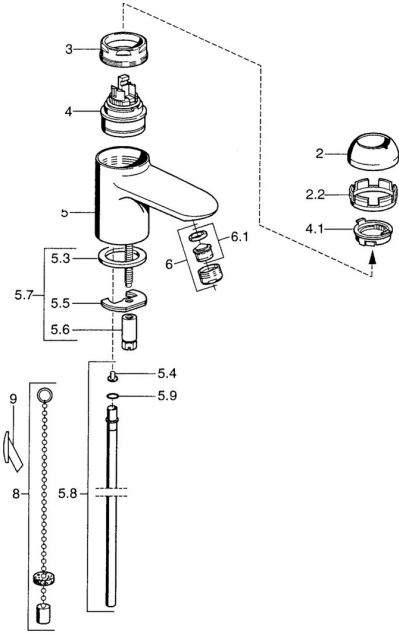

EAN: 4015474551541
static.hansa.com/03111100

Reserveonderdelen

SP03111100

	Naam	Code
2	Kap Chrom	59906563
2.2	Vaststelling van de mouw	59906695
3	Schroefoog, M50x1, SW45	59904775
4	Binnenwerk, 4.8 eco	59904601
4.1	Hot water limiter	59904759
5.3	O-ring, 42x3.5	59904764
5.5	Fixing plate	59904765
5.6	Schroef, M8x1, SW13	59904766
5.7	Bevestigingsset	59910749
6	Mousseur, M24x1 A, low pressure Chrom	59902692
6.1	Mousseur, M22/24, ND	59901553
8	Kettinghouder	59902219
8.1	Plug	59906910
9	Montage moer	59904969
9.1	Dichting, 14,9x8.5x1	59902352
9.2	Dichting, 10x8	59902272
9.3	Slangen	59902151