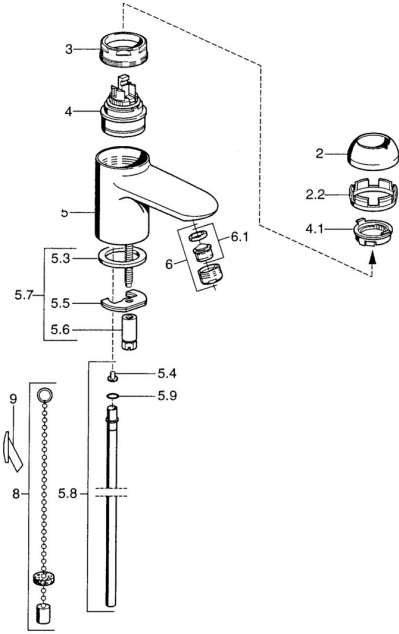

EAN: 4015474551541
static.hansa.com/03111100

Parti di ricambio

SP03111100

| | Nome | Codice |
|-----|---------------------------------------|----------|
| 2 | Cappuccio Cromo | 59906563 |
| 2.2 | Manicotto di fissaggio | 59906695 |
| 3 | Vite eye, M50x1, SW45 | 59904775 |
| 4 | Cartuccia, 4.8 eco | 59904601 |
| 4.1 | Hot water limiter | 59904759 |
| 5.3 | O-ring, 42x3.5 | 59904764 |
| 5.5 | Fixing plate | 59904765 |
| 5.6 | Screw, M8x1, SW13 | 59904766 |
| 5.7 | Set di fissaggio | 59910749 |
| 6 | Aeratore, M24x1 A, low pressure Cromo | 59902692 |
| 6.1 | Aeratore, M22/24, ND | 59901553 |
| 8 | Rondella con portacatenella | 59902219 |
| 8.1 | Tappo | 59906910 |
| 9 | Raccordo dado | 59904969 |
| 9.1 | Kit di guarnizione, 14,9x8.5x1 | 59902352 |
| 9.2 | Kit di guarnizione, 10x8 | 59902272 |
| 9.3 | Tubo flessibile | 59902151 |